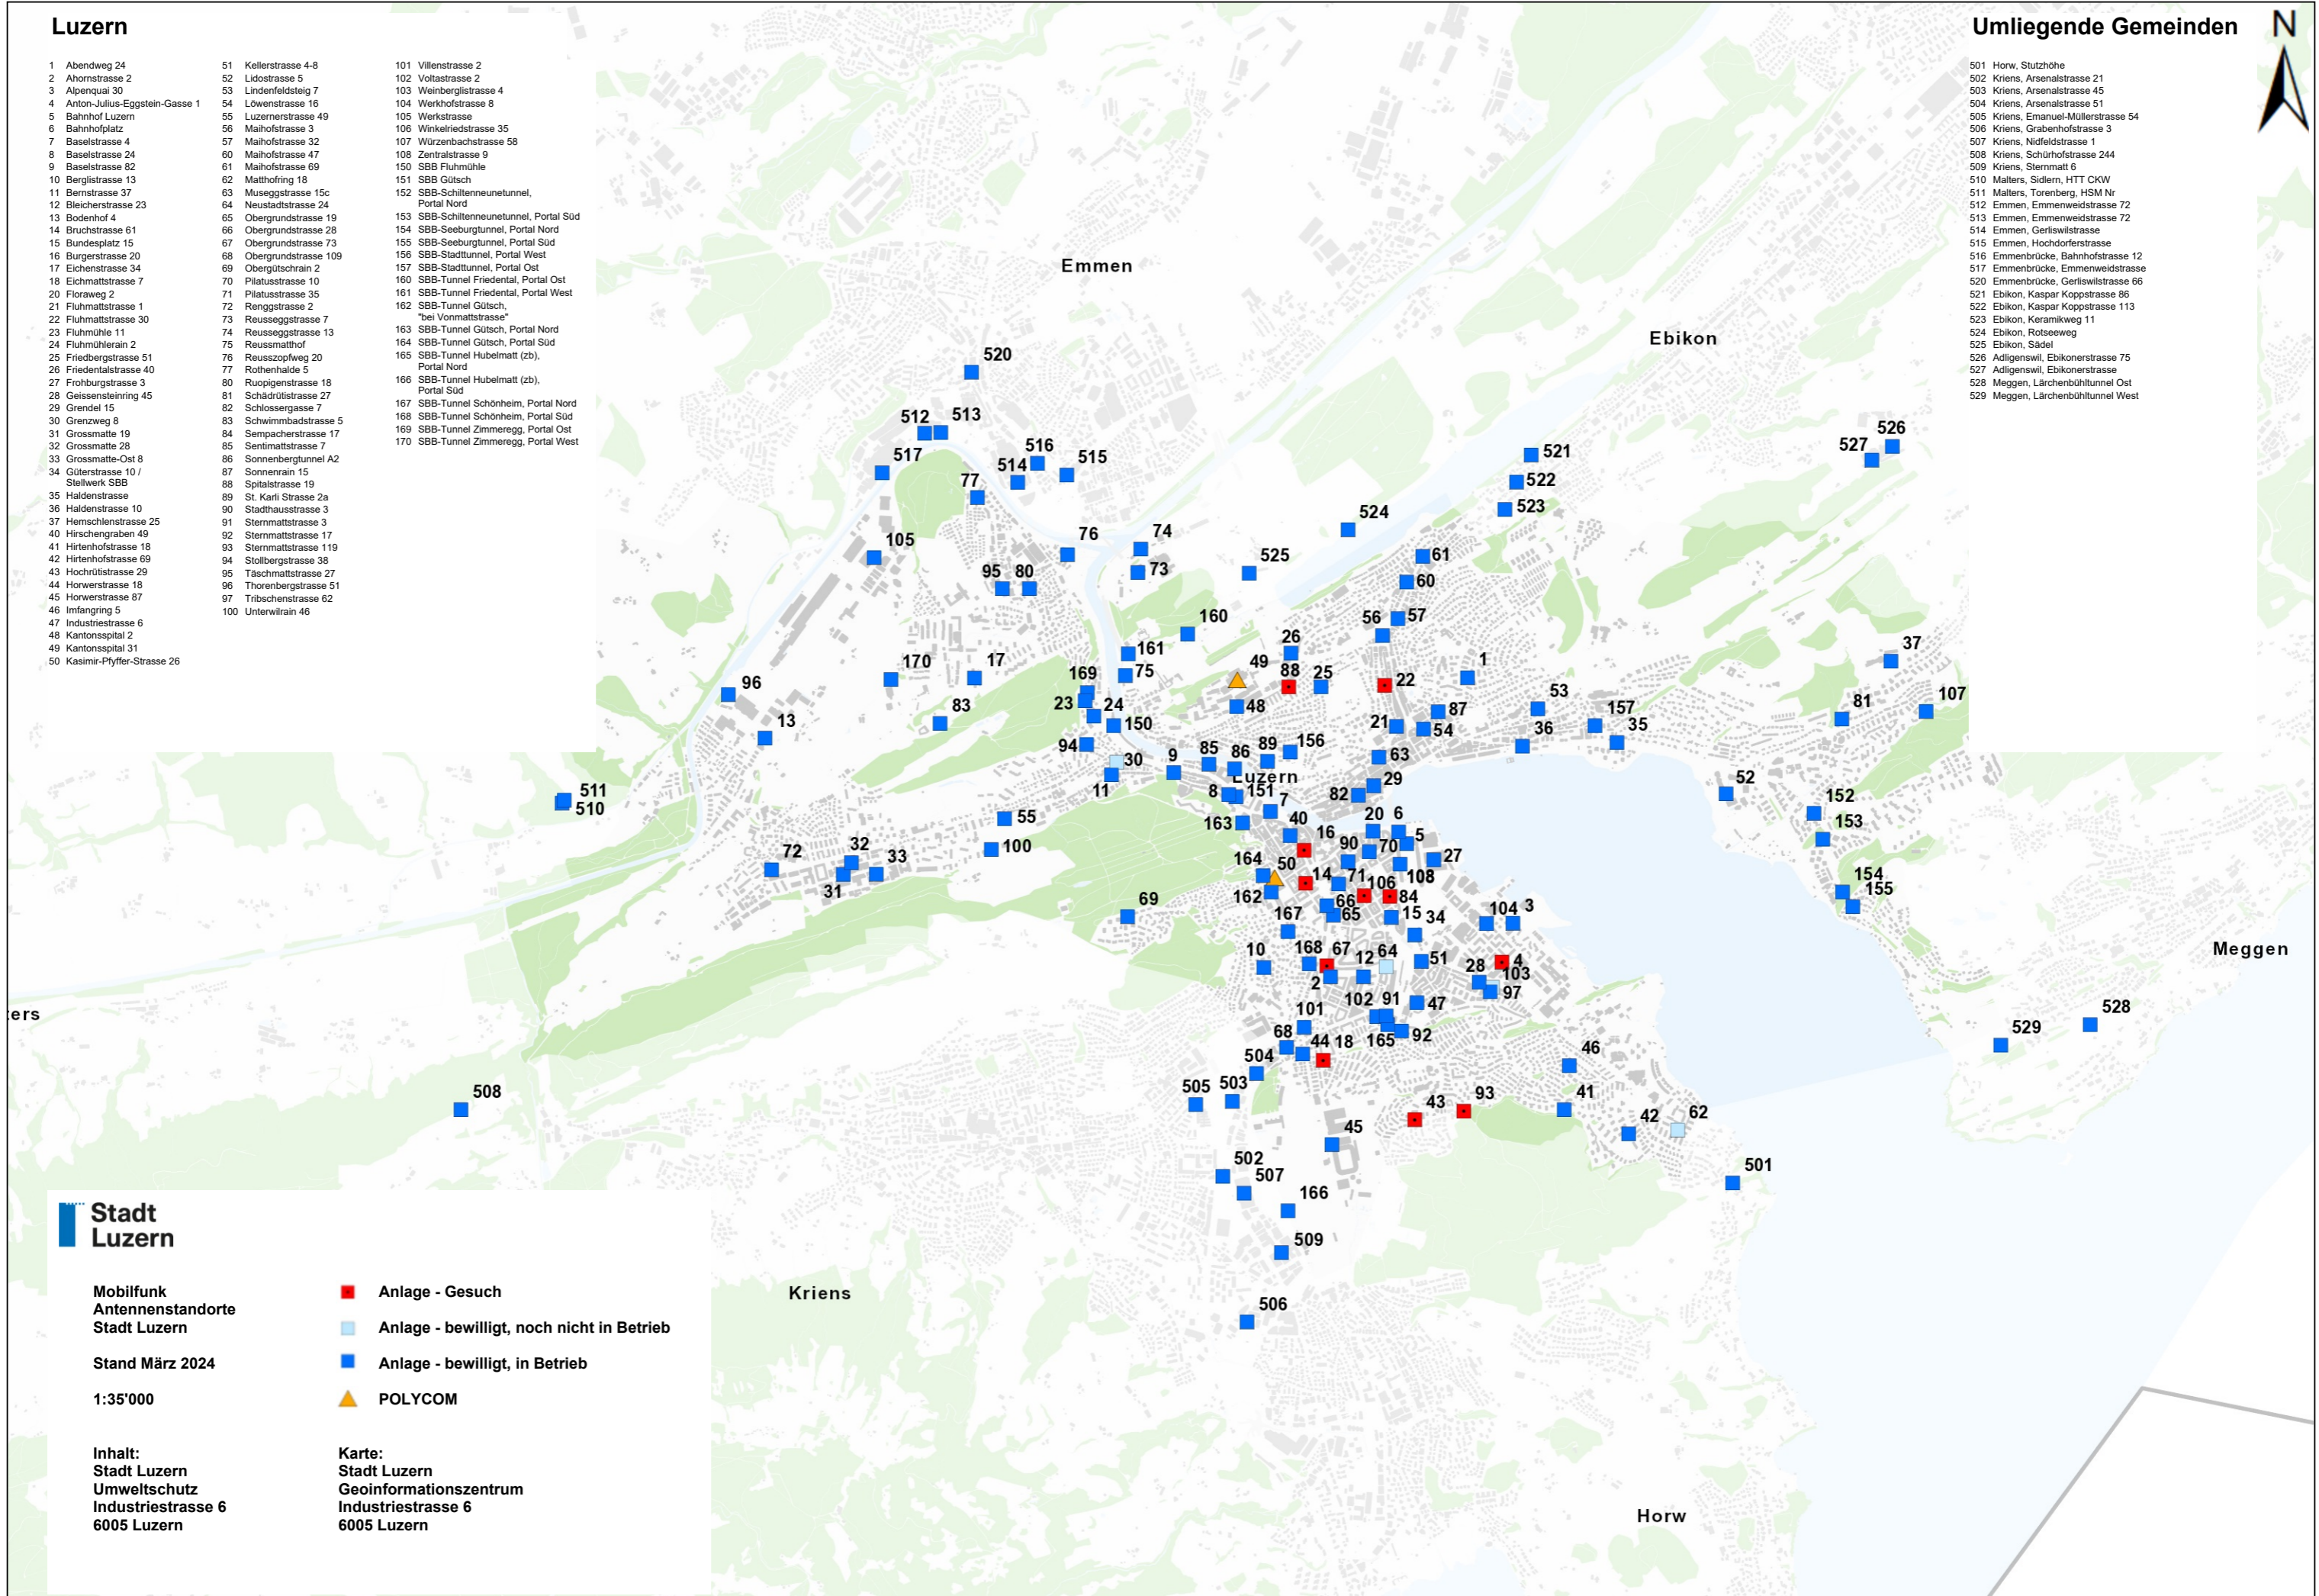

Umliedende Gemeinden

501 Horw, Stutzhöhe
502 Kriens, Arsenalstrasse 21
503 Kriens, Arsenalstrasse 45
504 Kriens, Arsenalstrasse 51
505 Kriens, Emanuel-Müllerstrasse 54
506 Kriens, Grabenhofstrasse 3
507 Kriens, Nidfelfstrasse 1
508 Kriens, Schürhofstrasse 244
509 Kriens, Sternmatt 6
510 Malters, Sidiern, HTT CKW
511 Malters, Torenborg, HSM Nr
512 Emmen, Emmenweidstrasse 72
513 Emmen, Emmenweidstrasse 72
514 Emmen, Gerliswilstrasse
515 Emmen, Hochdorfstrasse
516 Emmenbrücke, Bahnhofstrasse 12
517 Emmenbrücke, Emmenweidstrasse
520 Emmenbrücke, Gerliswilstrasse 66
521 Ebikon, Kaspar Koppstrasse 86
522 Ebikon, Kaspar Koppstrasse 113
523 Ebikon, Keramikweg 11
524 Ebikon, Rotseeweg
525 Ebikon, Sädel
526 Adligenswil, Ebikonstrasse 75
527 Adligenswil, Ebikonstrasse
528 Meggen, Lärchenbühlentunnel Ost
529 Meggen, Lärchenbühlentunnel West

Stadt Luzern

Mobilfunk Antennenstandorte Stadt Luzern

Stand März 2024
1:35'000

Inhalt:
Stadt Luzern
Umweltschutz
Industriestrasse 6
6005 Luzern

- Anlage - Gesuch
- Anlage - bewilligt, noch nicht in Betrieb
- Anlage - bewilligt, in Betrieb
- ▲ POLYCOM

Karte:
Stadt Luzern
Geoinformationszentrum
Industriestrasse 6
6005 Luzern