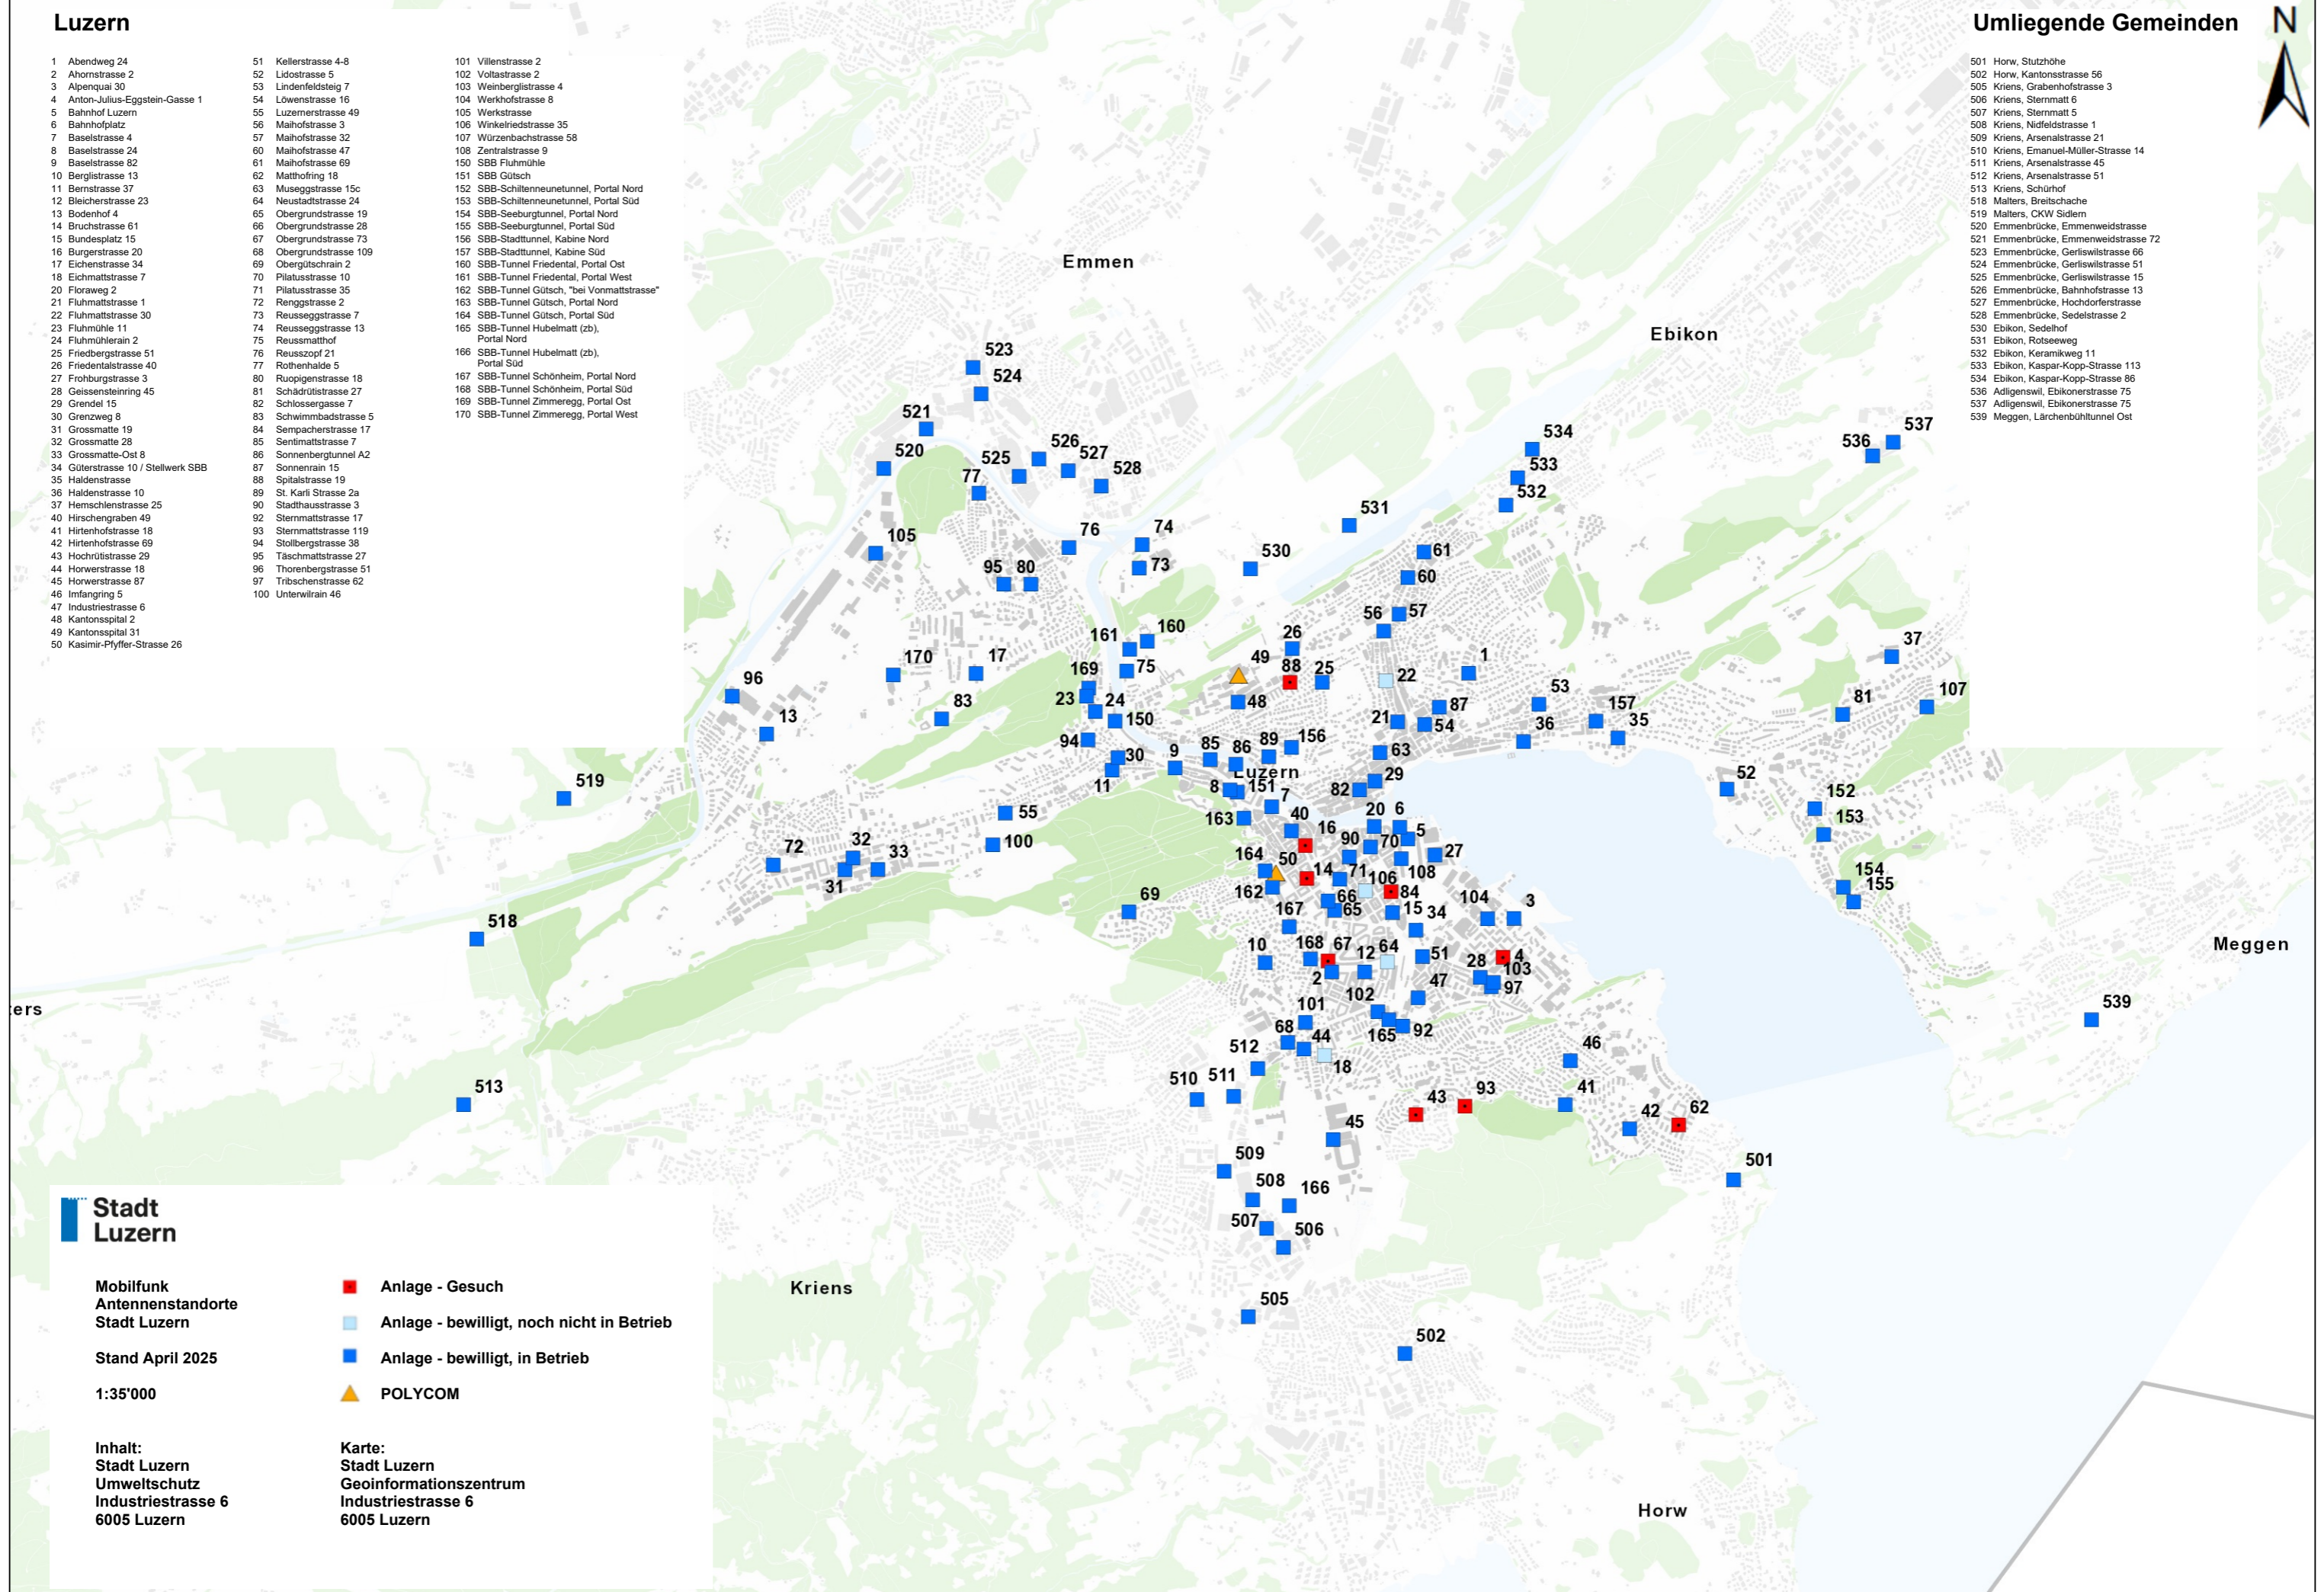

Umliedende Gemeinden

501 Horw, Stutzhöhe
502 Horw, Kantonsstrasse 56
505 Kriens, Grabenhofstrasse 3
506 Kriens, Sternmatt 6
507 Kriens, Sternmatt 5
508 Kriens, Nidfelsstrasse 1
509 Kriens, Arsenalstrasse 21
510 Kriens, Emanuel-Müller-Strasse 14
511 Kriens, Arsenalstrasse 45
512 Kriens, Arsenalstrasse 51
513 Kriens, Schürhof
518 Malters, Dreischache
519 Malters, CKW Sidlern
520 Emmenbrücke, Emmenweidstrasse
521 Emmenbrücke, Emmenweidstrasse 72
522 Emmenbrücke, Gerliswilstrasse 66
523 Emmenbrücke, Gerliswilstrasse 51
524 Emmenbrücke, Gerliswilstrasse 15
525 Emmenbrücke, Gerliswilstrasse 15
526 Emmenbrücke, Bahnhofstrasse 13
527 Emmenbrücke, Hochdorferstrasse
528 Emmenbrücke, Sedelstrasse 2
530 Ebikon, Sedelhof
531 Ebikon, Rotseeweg
532 Ebikon, Keramikweg 11
533 Ebikon, Kaspar-Kopp-Strasse 113
534 Ebikon, Kaspar-Kopp-Strasse 86
536 Adligenswil, Ebikonstrasse 75
537 Adligenswil, Ebikonstrasse 75
539 Meggen, Lärchenbühlentunnel Ost

Stadt Luzern

Mobilfunk
Antennenstandorte
Stadt Luzern

Stand April 2025

1:35'000

Inhalt:
Stadt Luzern
Umweltschutz
Industriestrasse 6
6005 Luzern

- Anlage - Gesuch
- Anlage - bewilligt, noch nicht in Betrieb
- Anlage - bewilligt, in Betrieb
- ▲ POLYCOM

Karte:
Stadt Luzern
Geoinformationszentrum
Industriestrasse 6
6005 Luzern