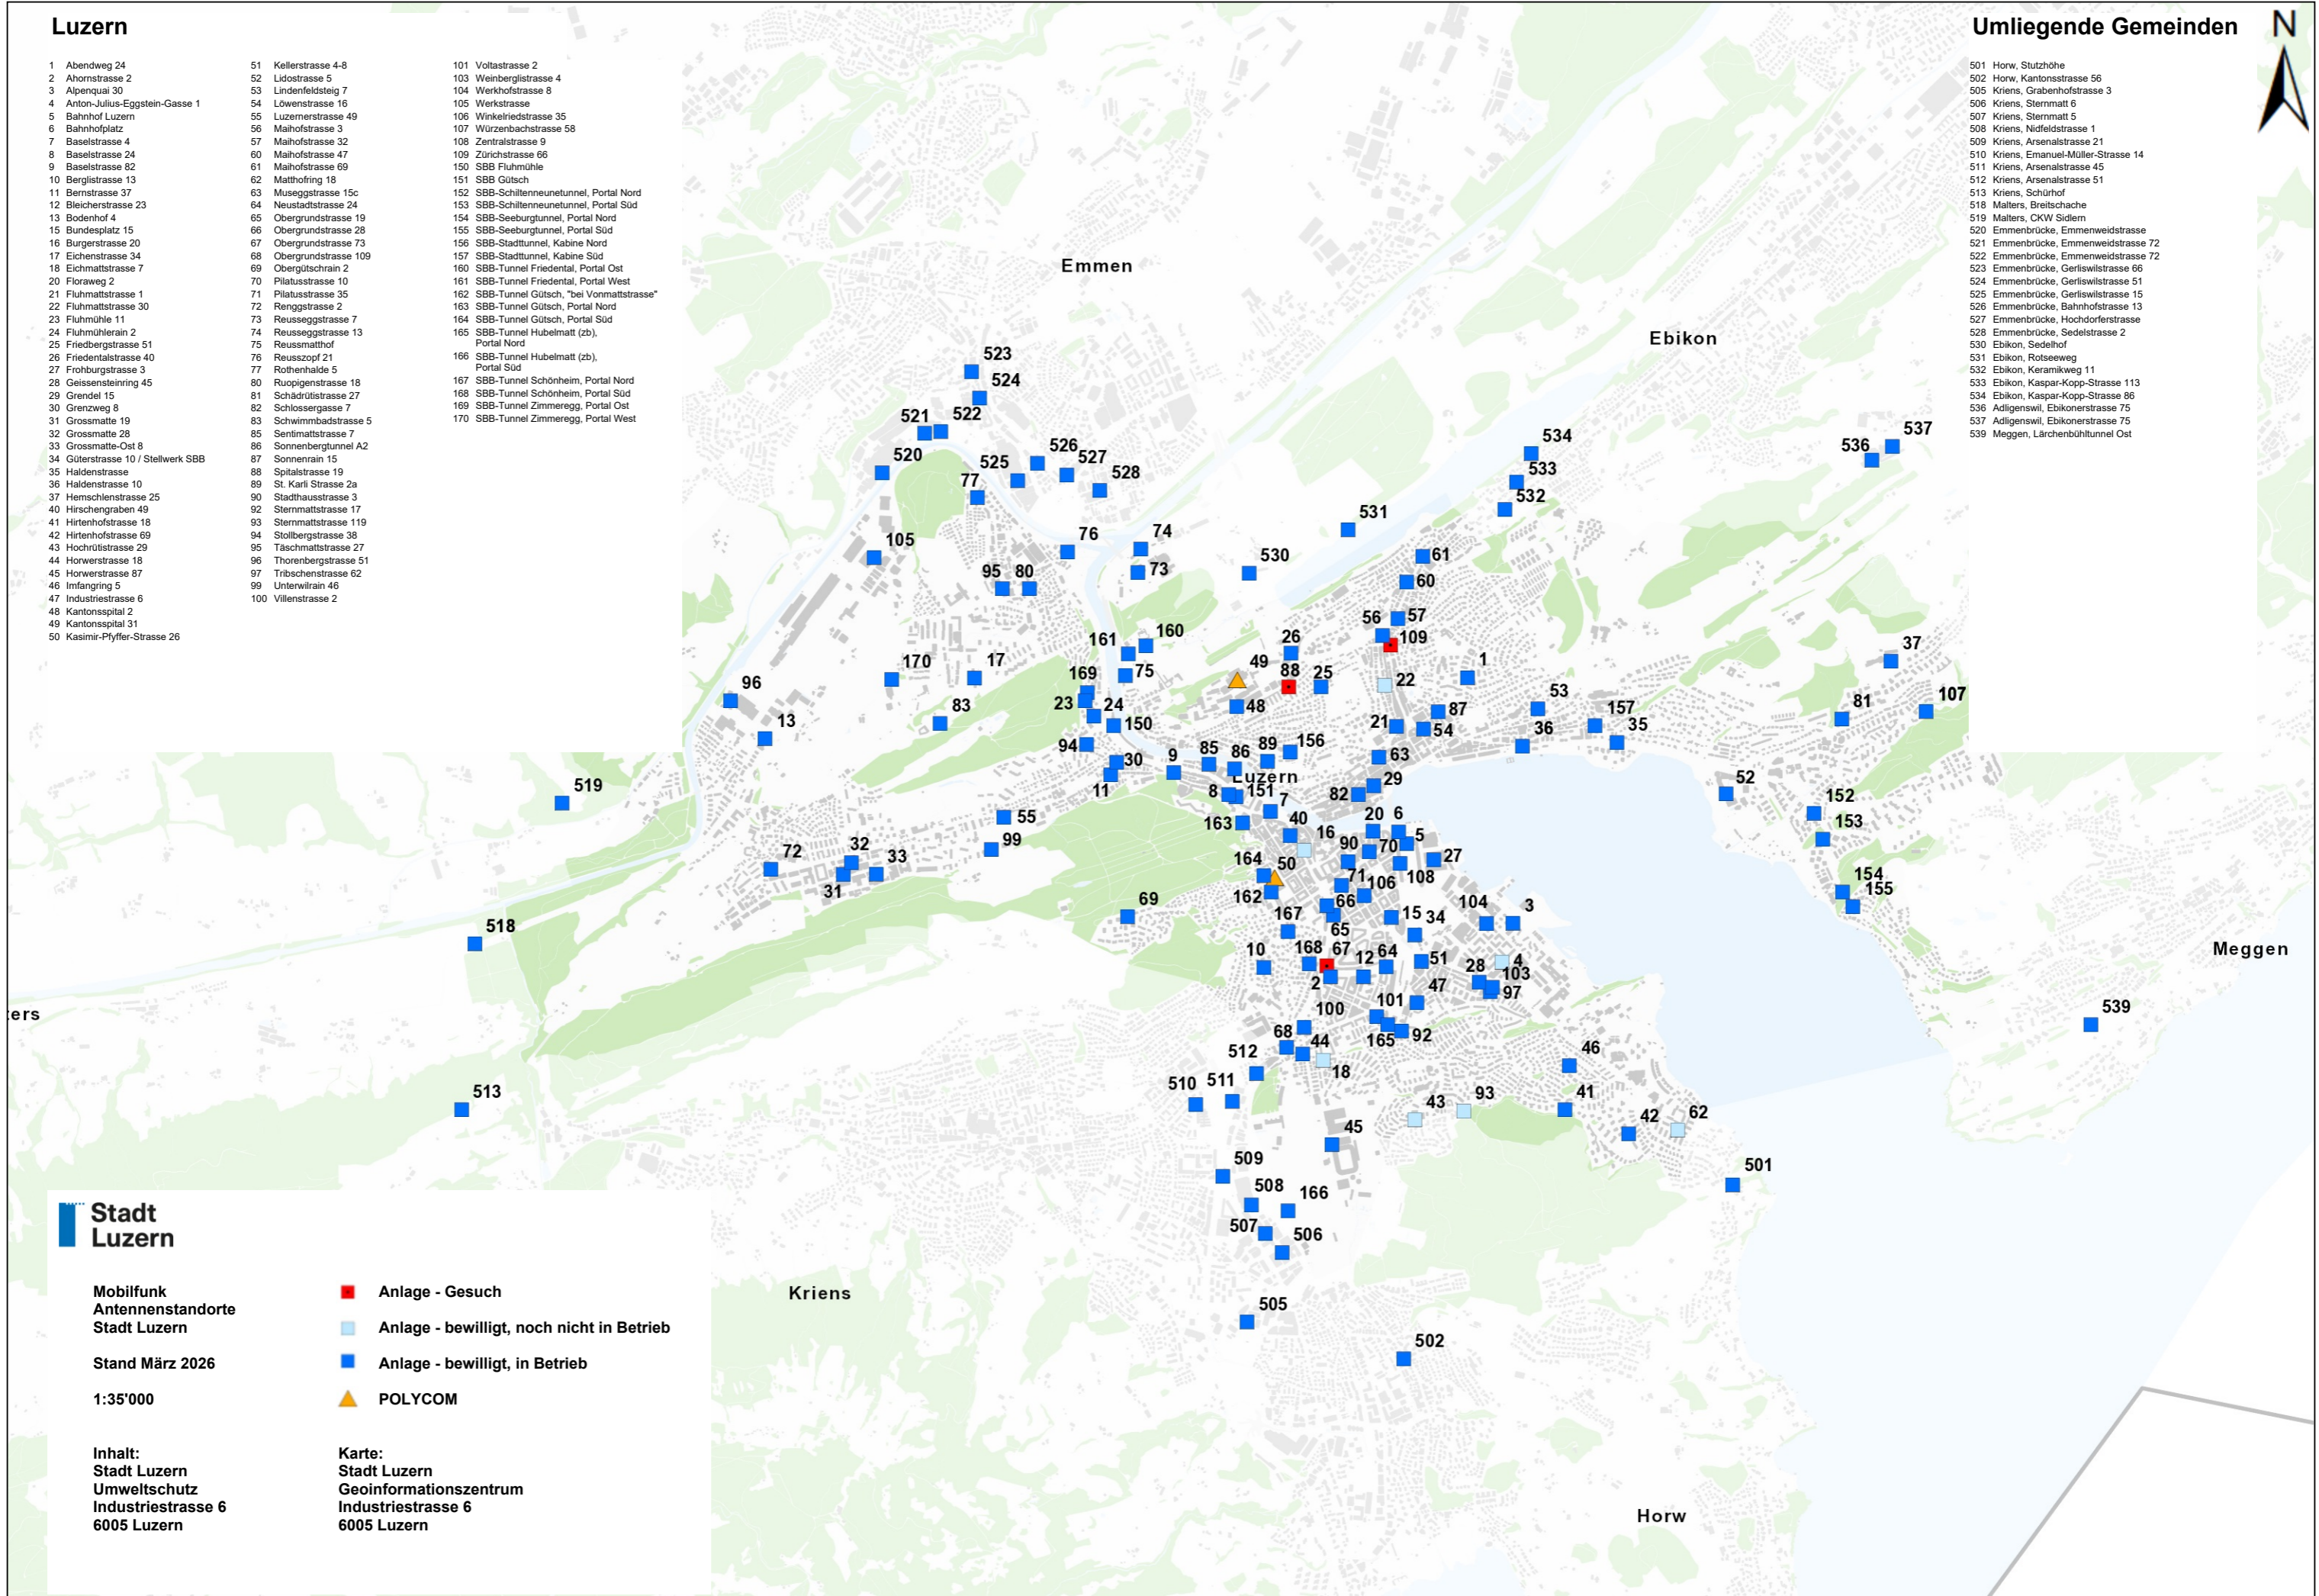

Umliedende Gemeinden

- 501 Horw, Stutzhöhe
- 502 Horw, Kantonsstrasse 56
- 505 Kriens, Grabenhofstrasse 3
- 506 Kriens, Sternmatt 6
- 507 Kriens, Sternmatt 5
- 508 Kriens, Nidfelfstrasse 21
- 509 Kriens, Arsenalstrasse 1
- 510 Kriens, Emanuel-Müller-Strasse 14
- 511 Kriens, Arsenalstrasse 45
- 512 Kriens, Arsenalstrasse 51
- 513 Kriens, Schürhof
- 518 Malters, Dreischache
- 519 Malters, OKW Sidlern
- 520 Emmenbrücke, Emmenweidstrasse
- 521 Emmenbrücke, Emmenweidstrasse 72
- 522 Emmenbrücke, Emmenweidstrasse 72
- 523 Emmenbrücke, Gerliswilstrasse 66
- 524 Emmenbrücke, Gerliswilstrasse 51
- 525 Emmenbrücke, Gerliswilstrasse 15
- 526 Emmenbrücke, Bahnhofstrasse 13
- 527 Emmenbrücke, Hochdorferstrasse
- 528 Emmenbrücke, Sedelstrasse 2
- 530 Ebikon, Sedelhof
- 531 Ebikon, Rotseeweg
- 532 Ebikon, Keramikweg 11
- 533 Ebikon, Kaspar-Kopp-Strasse 113
- 534 Ebikon, Kaspar-Kopp-Strasse 86
- 536 Adligenswil, Ebikonstrasse 75
- 537 Adligenswil, Ebikonstrasse 75
- 539 Meggen, Lärchenbühlentunnel Ost

Stadt Luzern

Mobilfunk
Antennenstandorte
Stadt Luzern

Stand März 2026

1:35'000

Inhalt:
Stadt Luzern
Umweltschutz
Industriestrasse 6
6005 Luzern

- Anlage - Gesuch
- Anlage - bewilligt, noch nicht in Betrieb
- Anlage - bewilligt, in Betrieb
- ▲ POLYCOM

Karte:
Stadt Luzern
Geoinformationszentrum
Industriestrasse 6
6005 Luzern