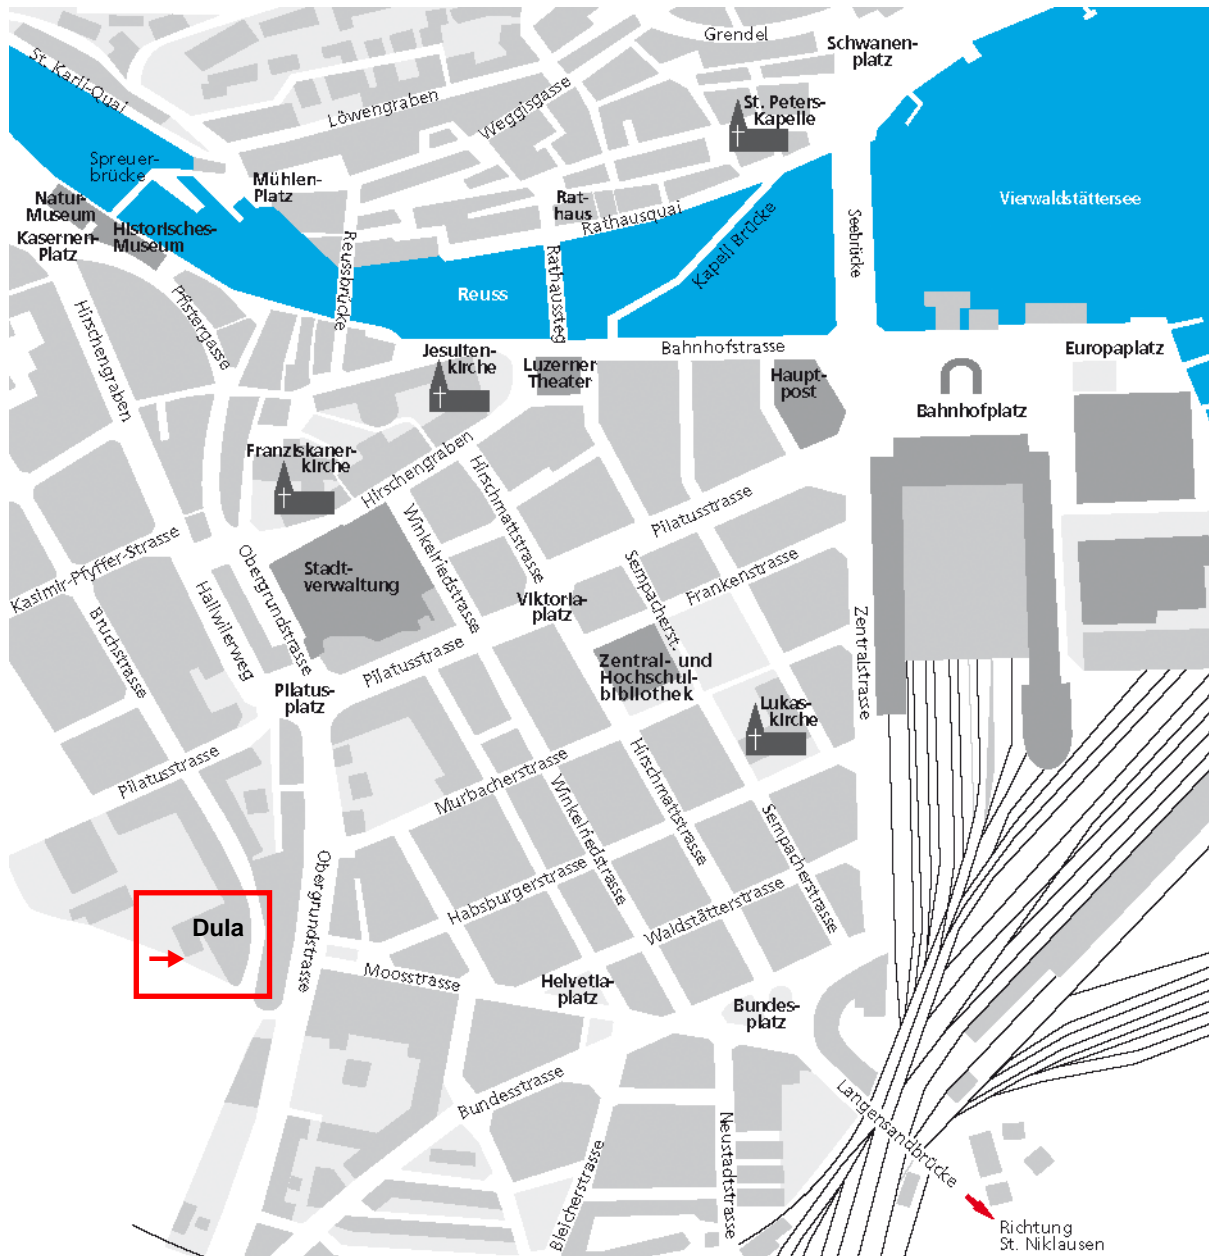

Stadtplan Luzern

→ Da sind wir

Dula-Schulhaus
Bruchstrasse 78
6003 Luzern

Einfahrt durch das Tor Seite Bruchstrasse

Wir sind für Sie da

Haben Sie das gewünschte Material nicht gefunden?
Haben Sie Vorschläge für Neuanschaffungen?
Wünschen Sie Beratung?