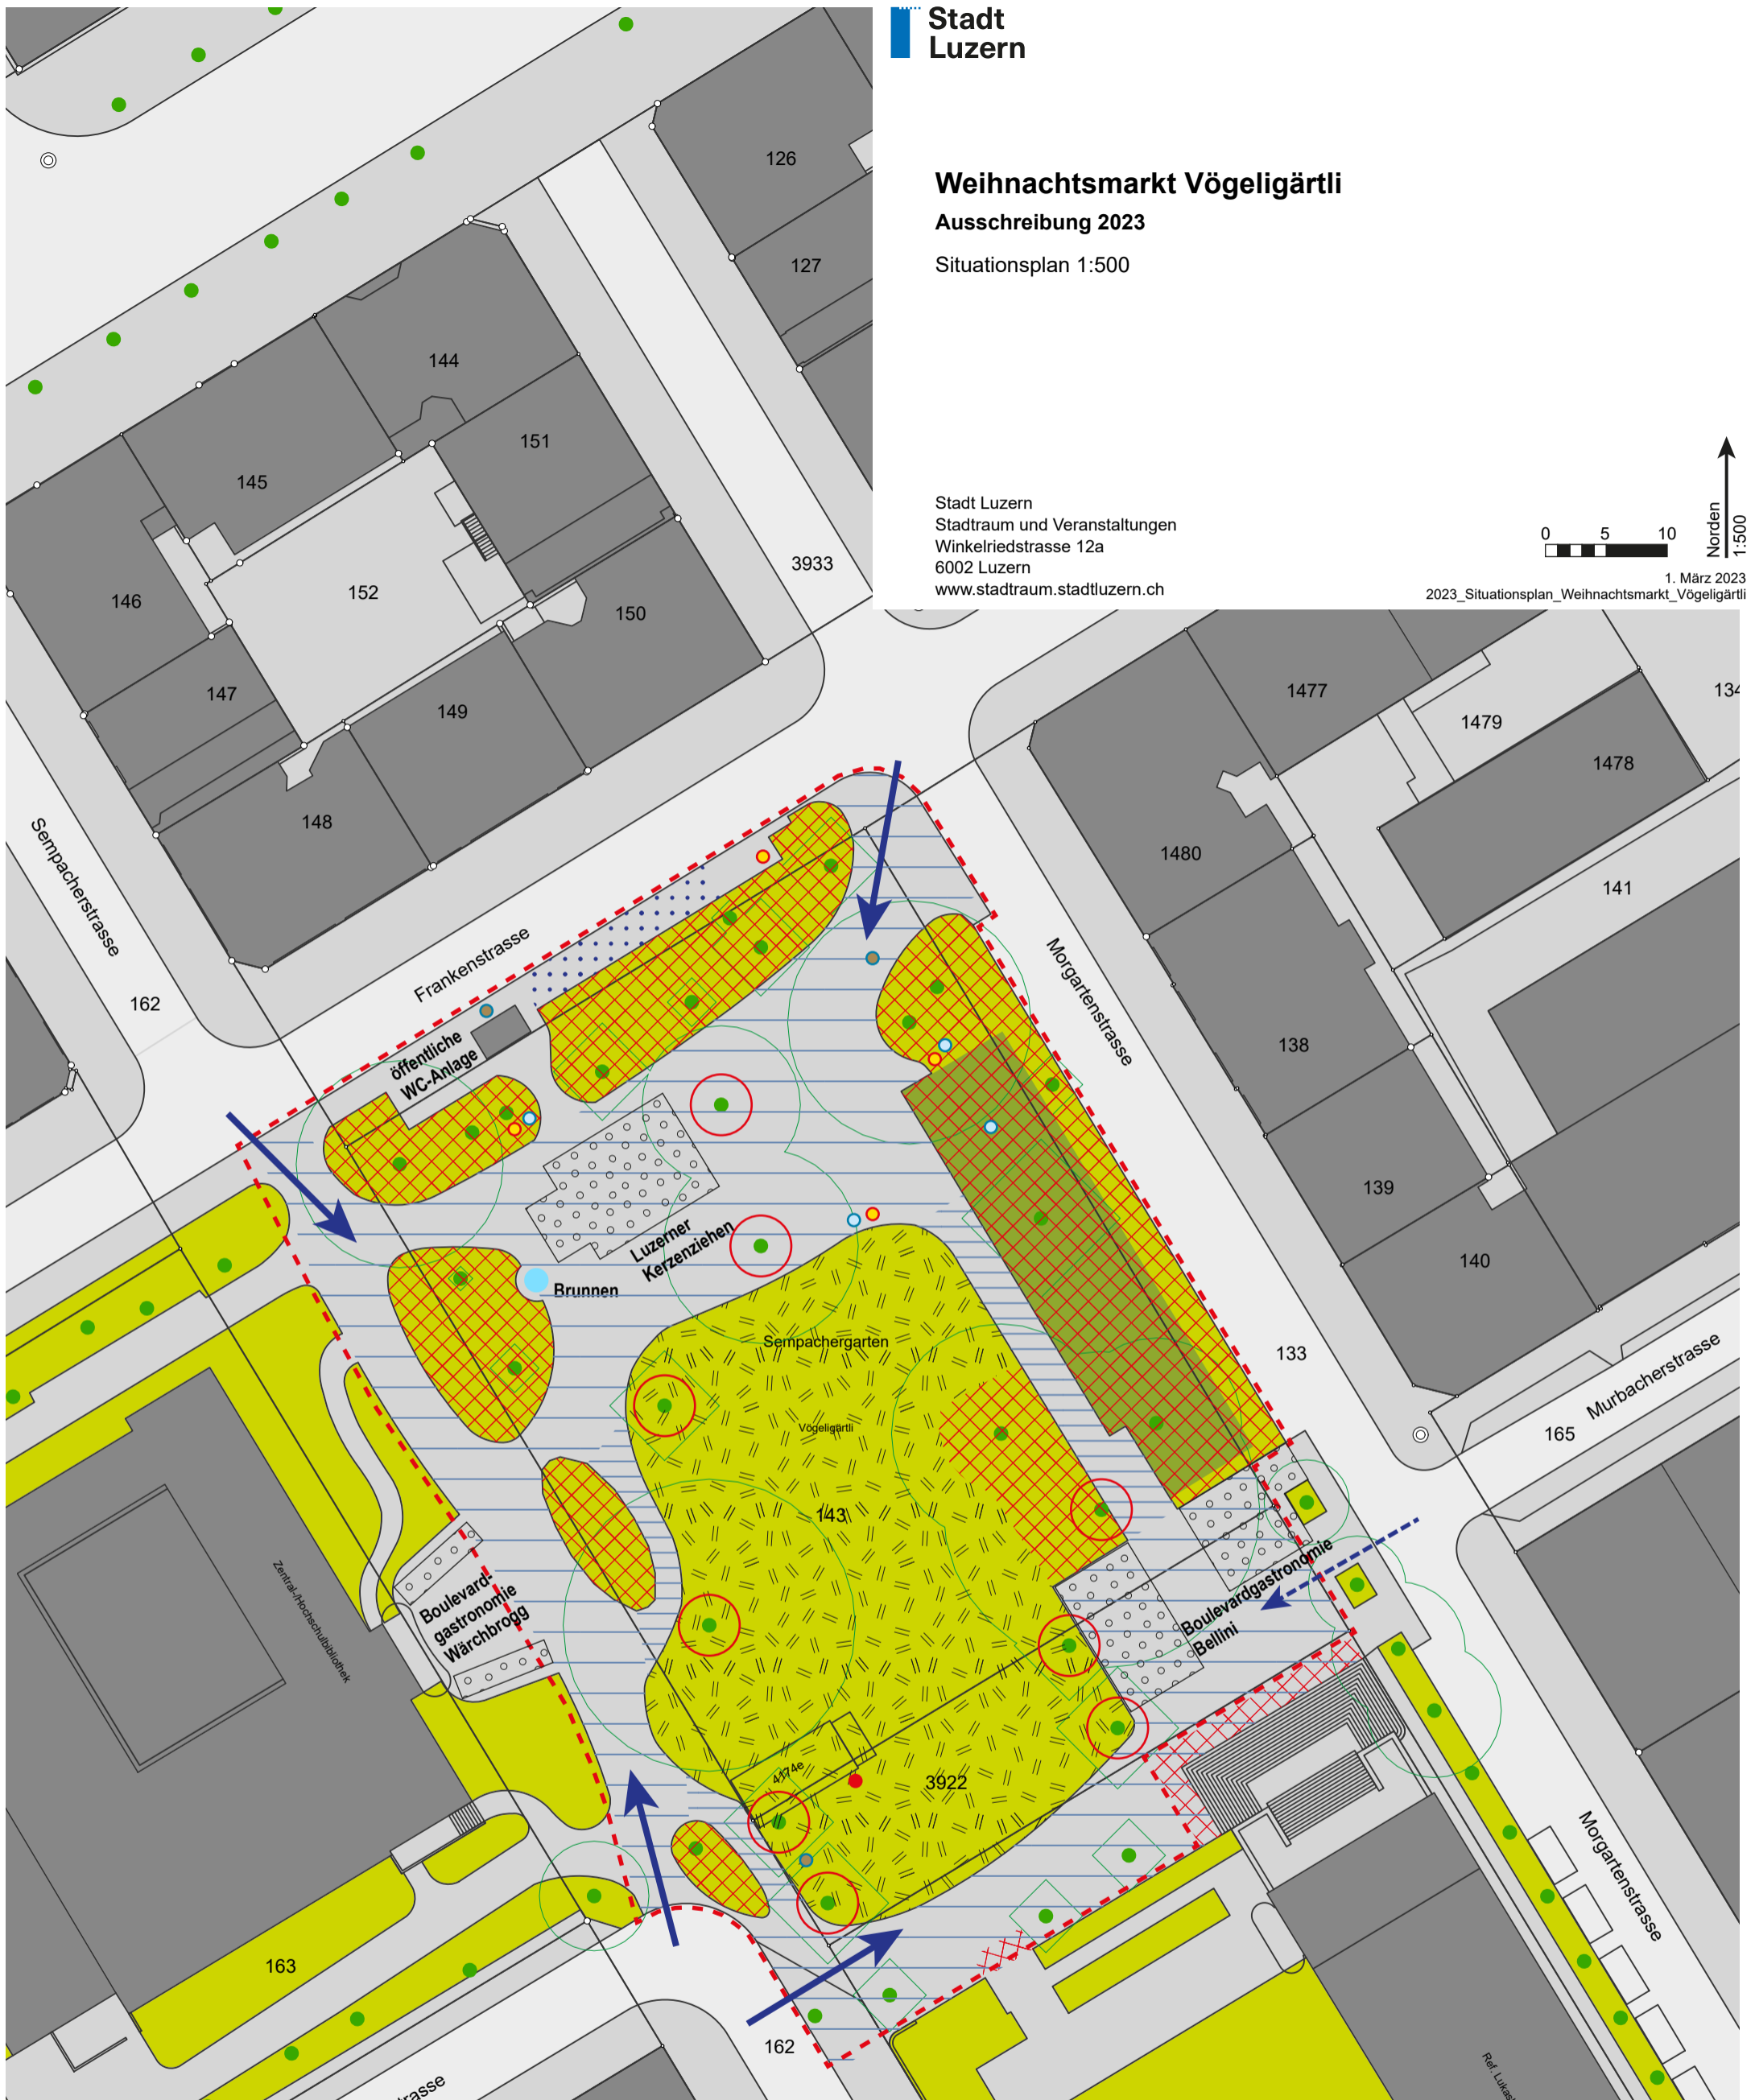

# Weihnachtsmarkt Vögeligärtli

Ausschreibung 2023

Situationsplan 1:500

Stadt Luzern  
Stadtraum und Veranstaltungen  
Winkelriedstrasse 12a  
6002 Luzern  
www.stadtraum.stadtluern.ch

Norden  
1:500

1. März 2023  
2023\_Situationsplan\_Weihnachtsmarkt\_Vögeligärtli

Legende:

- |   |                                     |
|---|-------------------------------------|
| Asphaltflächen  | Sperrfläche (keine Bauten)          |
| Staudenrabatten / Rasen                                 | nutzbar / keine Infrastruktur       |
| Bereich Spielplatz                                      | befahrbar bis 3.5 t                 |
| Veranstaltungsperimeter                                 | befahrbar bis 15.0 t                |
| Hauptzufahrt für Auf-/Abbau                             | Baumstamm / Schutzbereich / Krone   |
| Nebenzufahrt für Auf-/Abbau                             | Wasseranschluss / Abwasseranschluss |
| Installationsfläche                                     | Stromanschluss / Eventanschluss     |
| Nutzflächen<br>- Boulevardgastronomie<br>- Kerzenziehen |                                     |