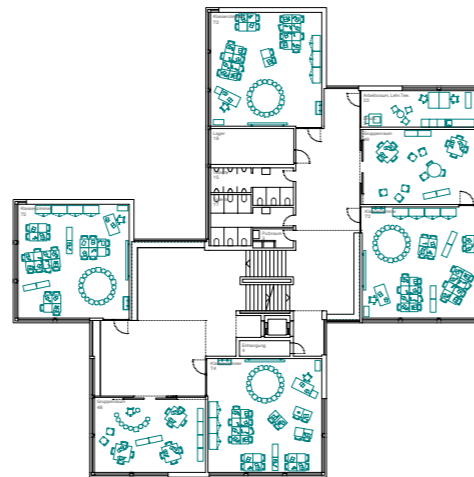

2. Obergeschoss 1.200