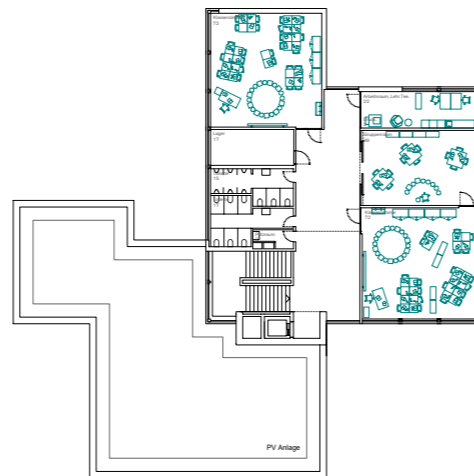

3. Obergeschoss 1.200