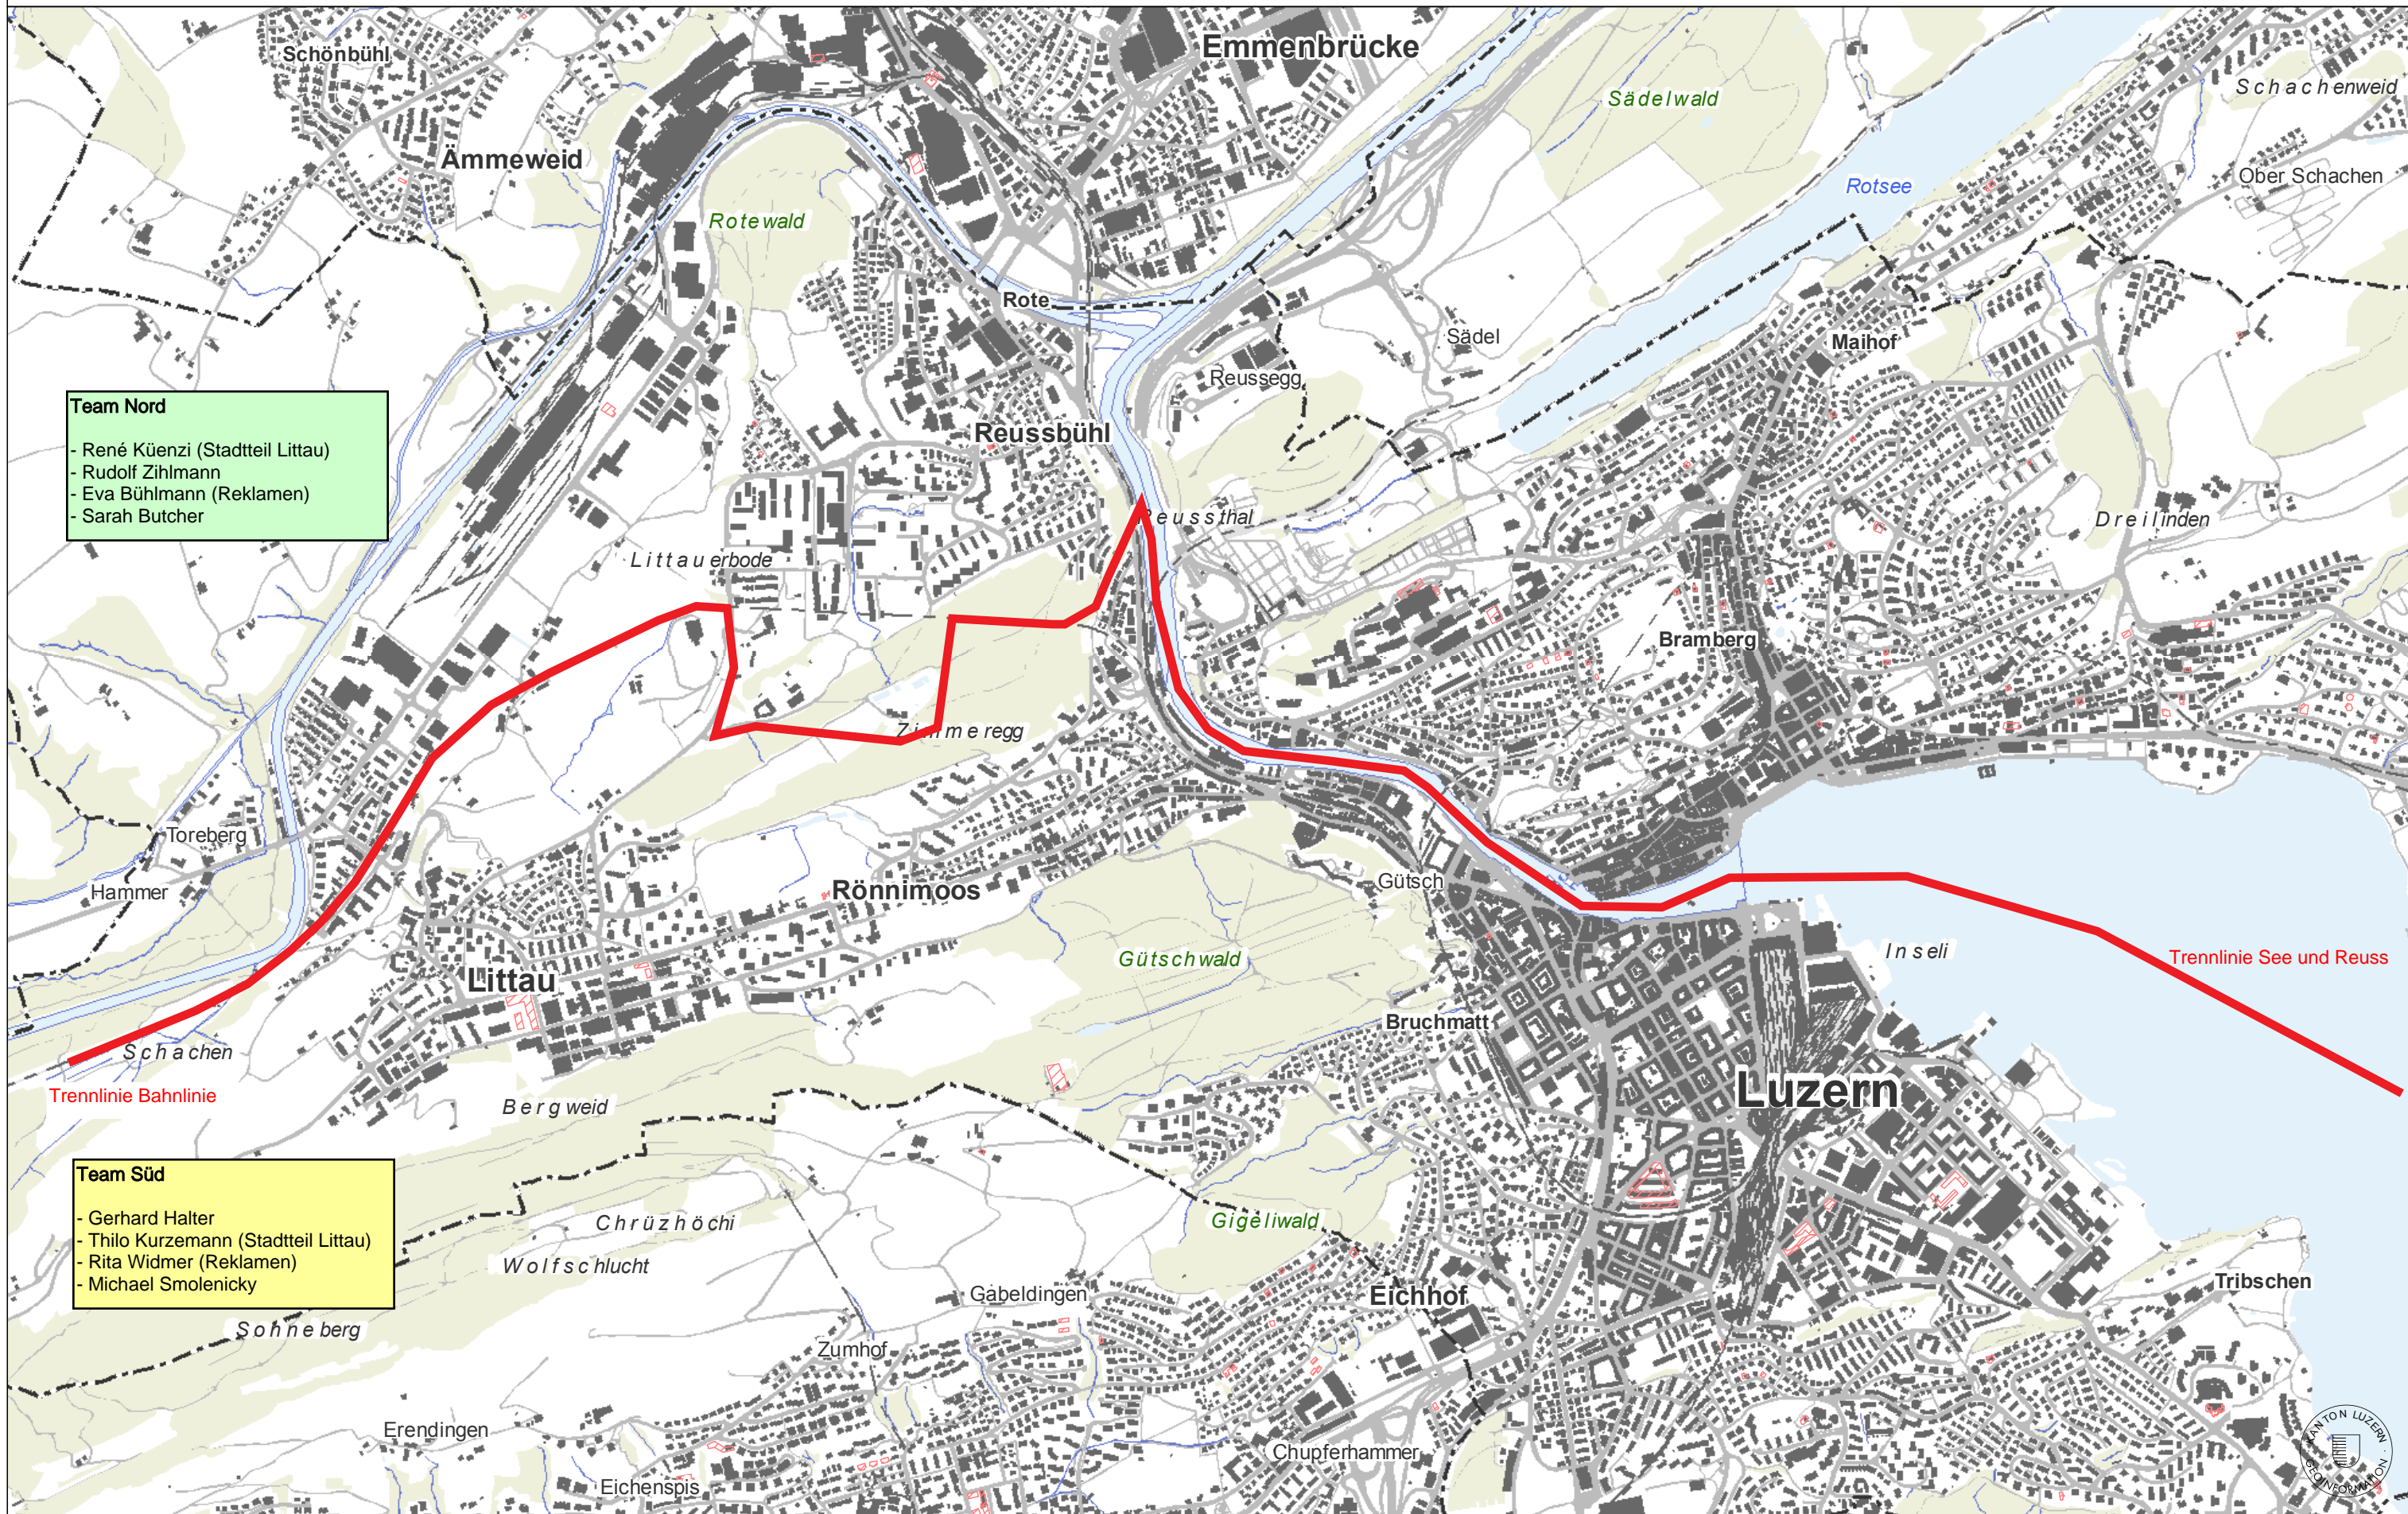

# Gebietsaufteilung Bereich Baugesuche

Gültig ab 01.10.2018

**Team Nord**

- René Küenzi (Stadtteil Littau)
- Rudolf Zihlmann
- Eva Bühlmann (Reklamen)
- Sarah Butcher

**Team Süd**

- Gerhard Halter
- Thilo Kurzemann (Stadtteil Littau)
- Rita Widmer (Reklamen)
- Michael Smolenicky