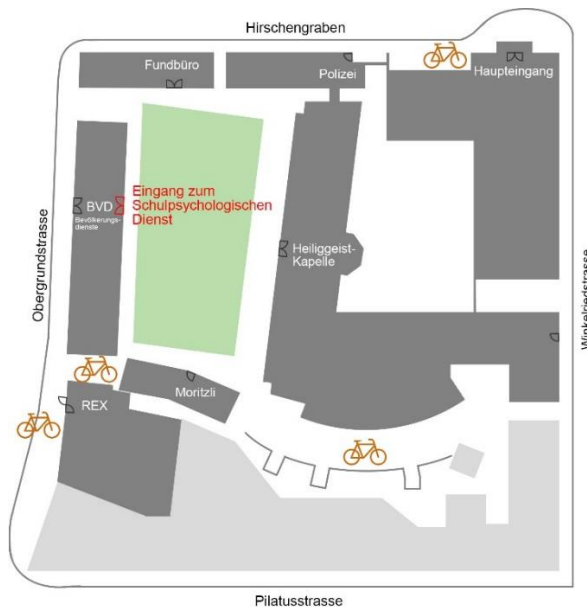

**Stadt  
Luzern**

Volksschule

## Standorte des Schulpsychologischen Dienstes der Stadt Luzern

Der Schulpsychologische Dienst der Stadt Luzern hat zwei Standorte:

### 1. Standort: Obergrundstrasse 1, 6002 Luzern

Bus Nr. 2 / Haltestelle Pilatusplatz

Der Eingang des Schulpsychologischen Dienstes befindet sich auf der Rückseite des Gebäudes hin zum Stadthauspark.

### 2. Standort: Ruopigenplatz 1, 6015 Luzern (Haus der Informatik)

Bus Nr. 40 / Haltestelle Ruopigen Zentrum

Der Haupteingang befindet sich in der Passage beim Haus der Informatik.

Wir befinden uns im ersten Stock. Bitte melden Sie sich am Empfangsschalter.