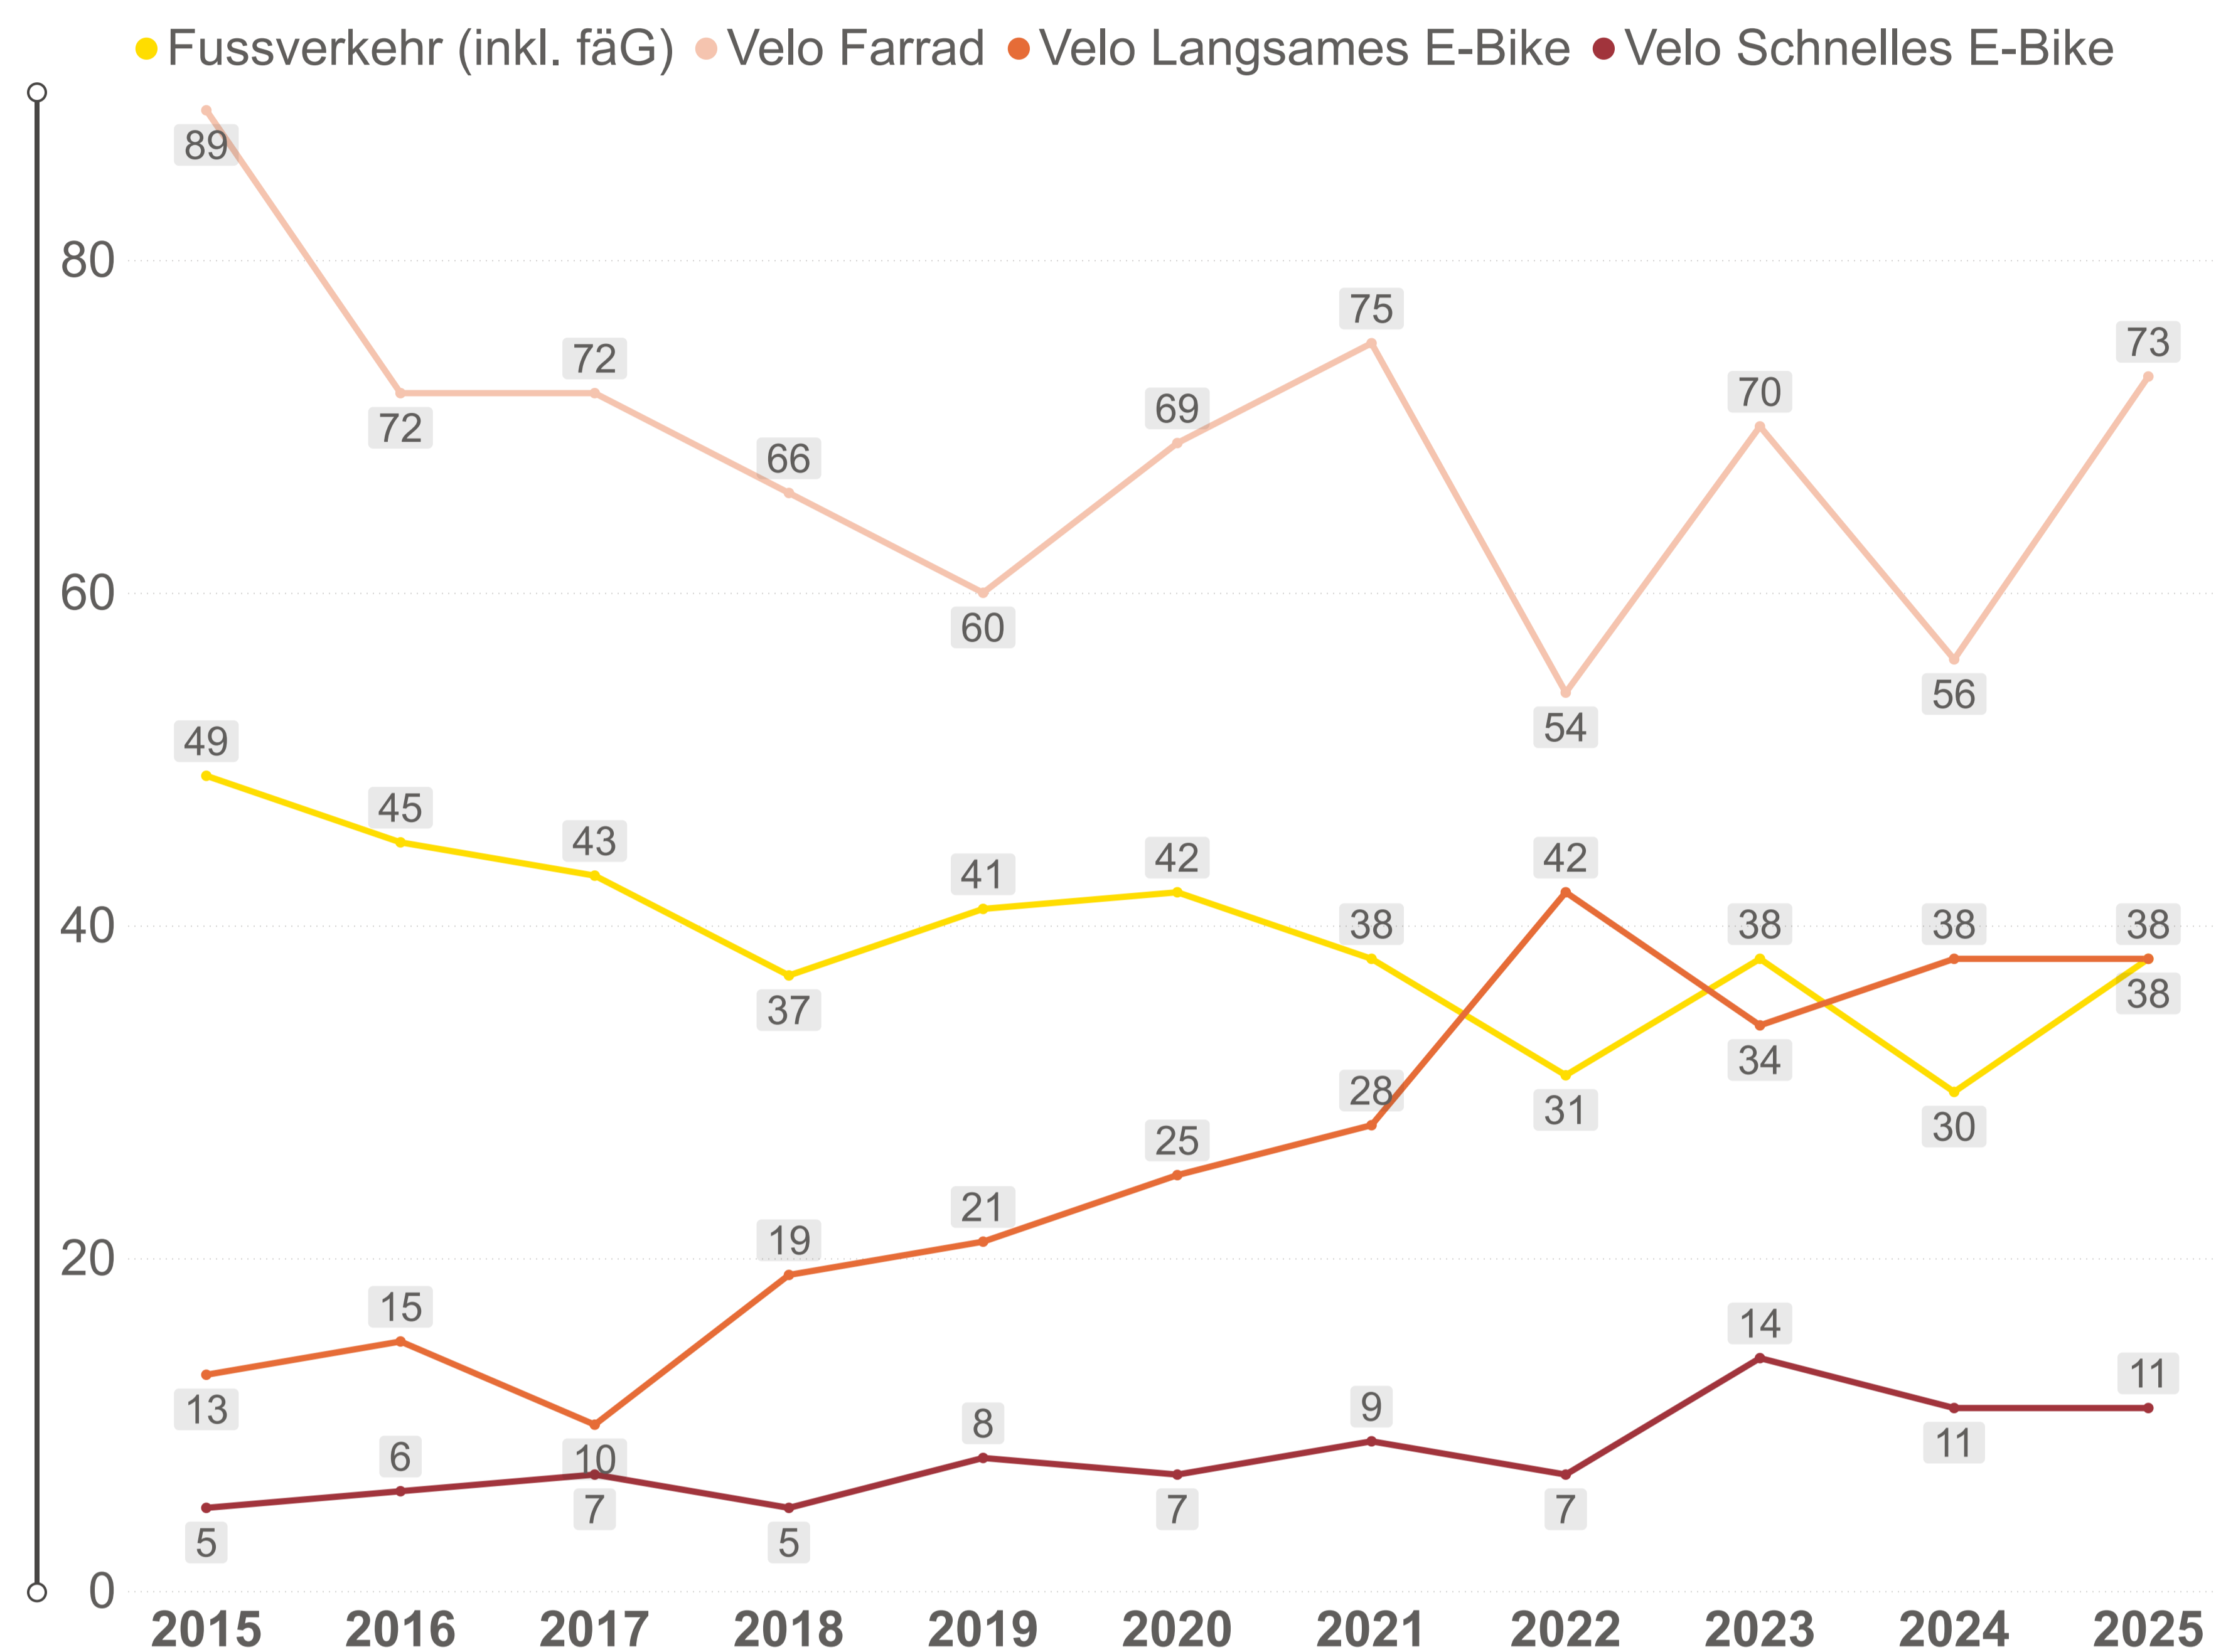

Verkehrsunfallstatistik Stadt Luzern 2025 - Entwicklung der letzten 10 Jahre

Entwicklung Anzahl Unfälle nach Unfallschwere

Entwicklung Anzahl Verunfallte Personen nach Unfallfolgen

Entwicklung Anzahl Unfälle nach Verkehrsteilnehmergruppen

Entwicklung Anzahl Verunfallte Personen nach Verkehrsteilnehmergruppen

Entwicklung Anzahl Unfälle Fuss-und-Veloverkehr

Entwicklung Anzahl Unfälle mit Personenschäden pro 50K Einwohner*innen