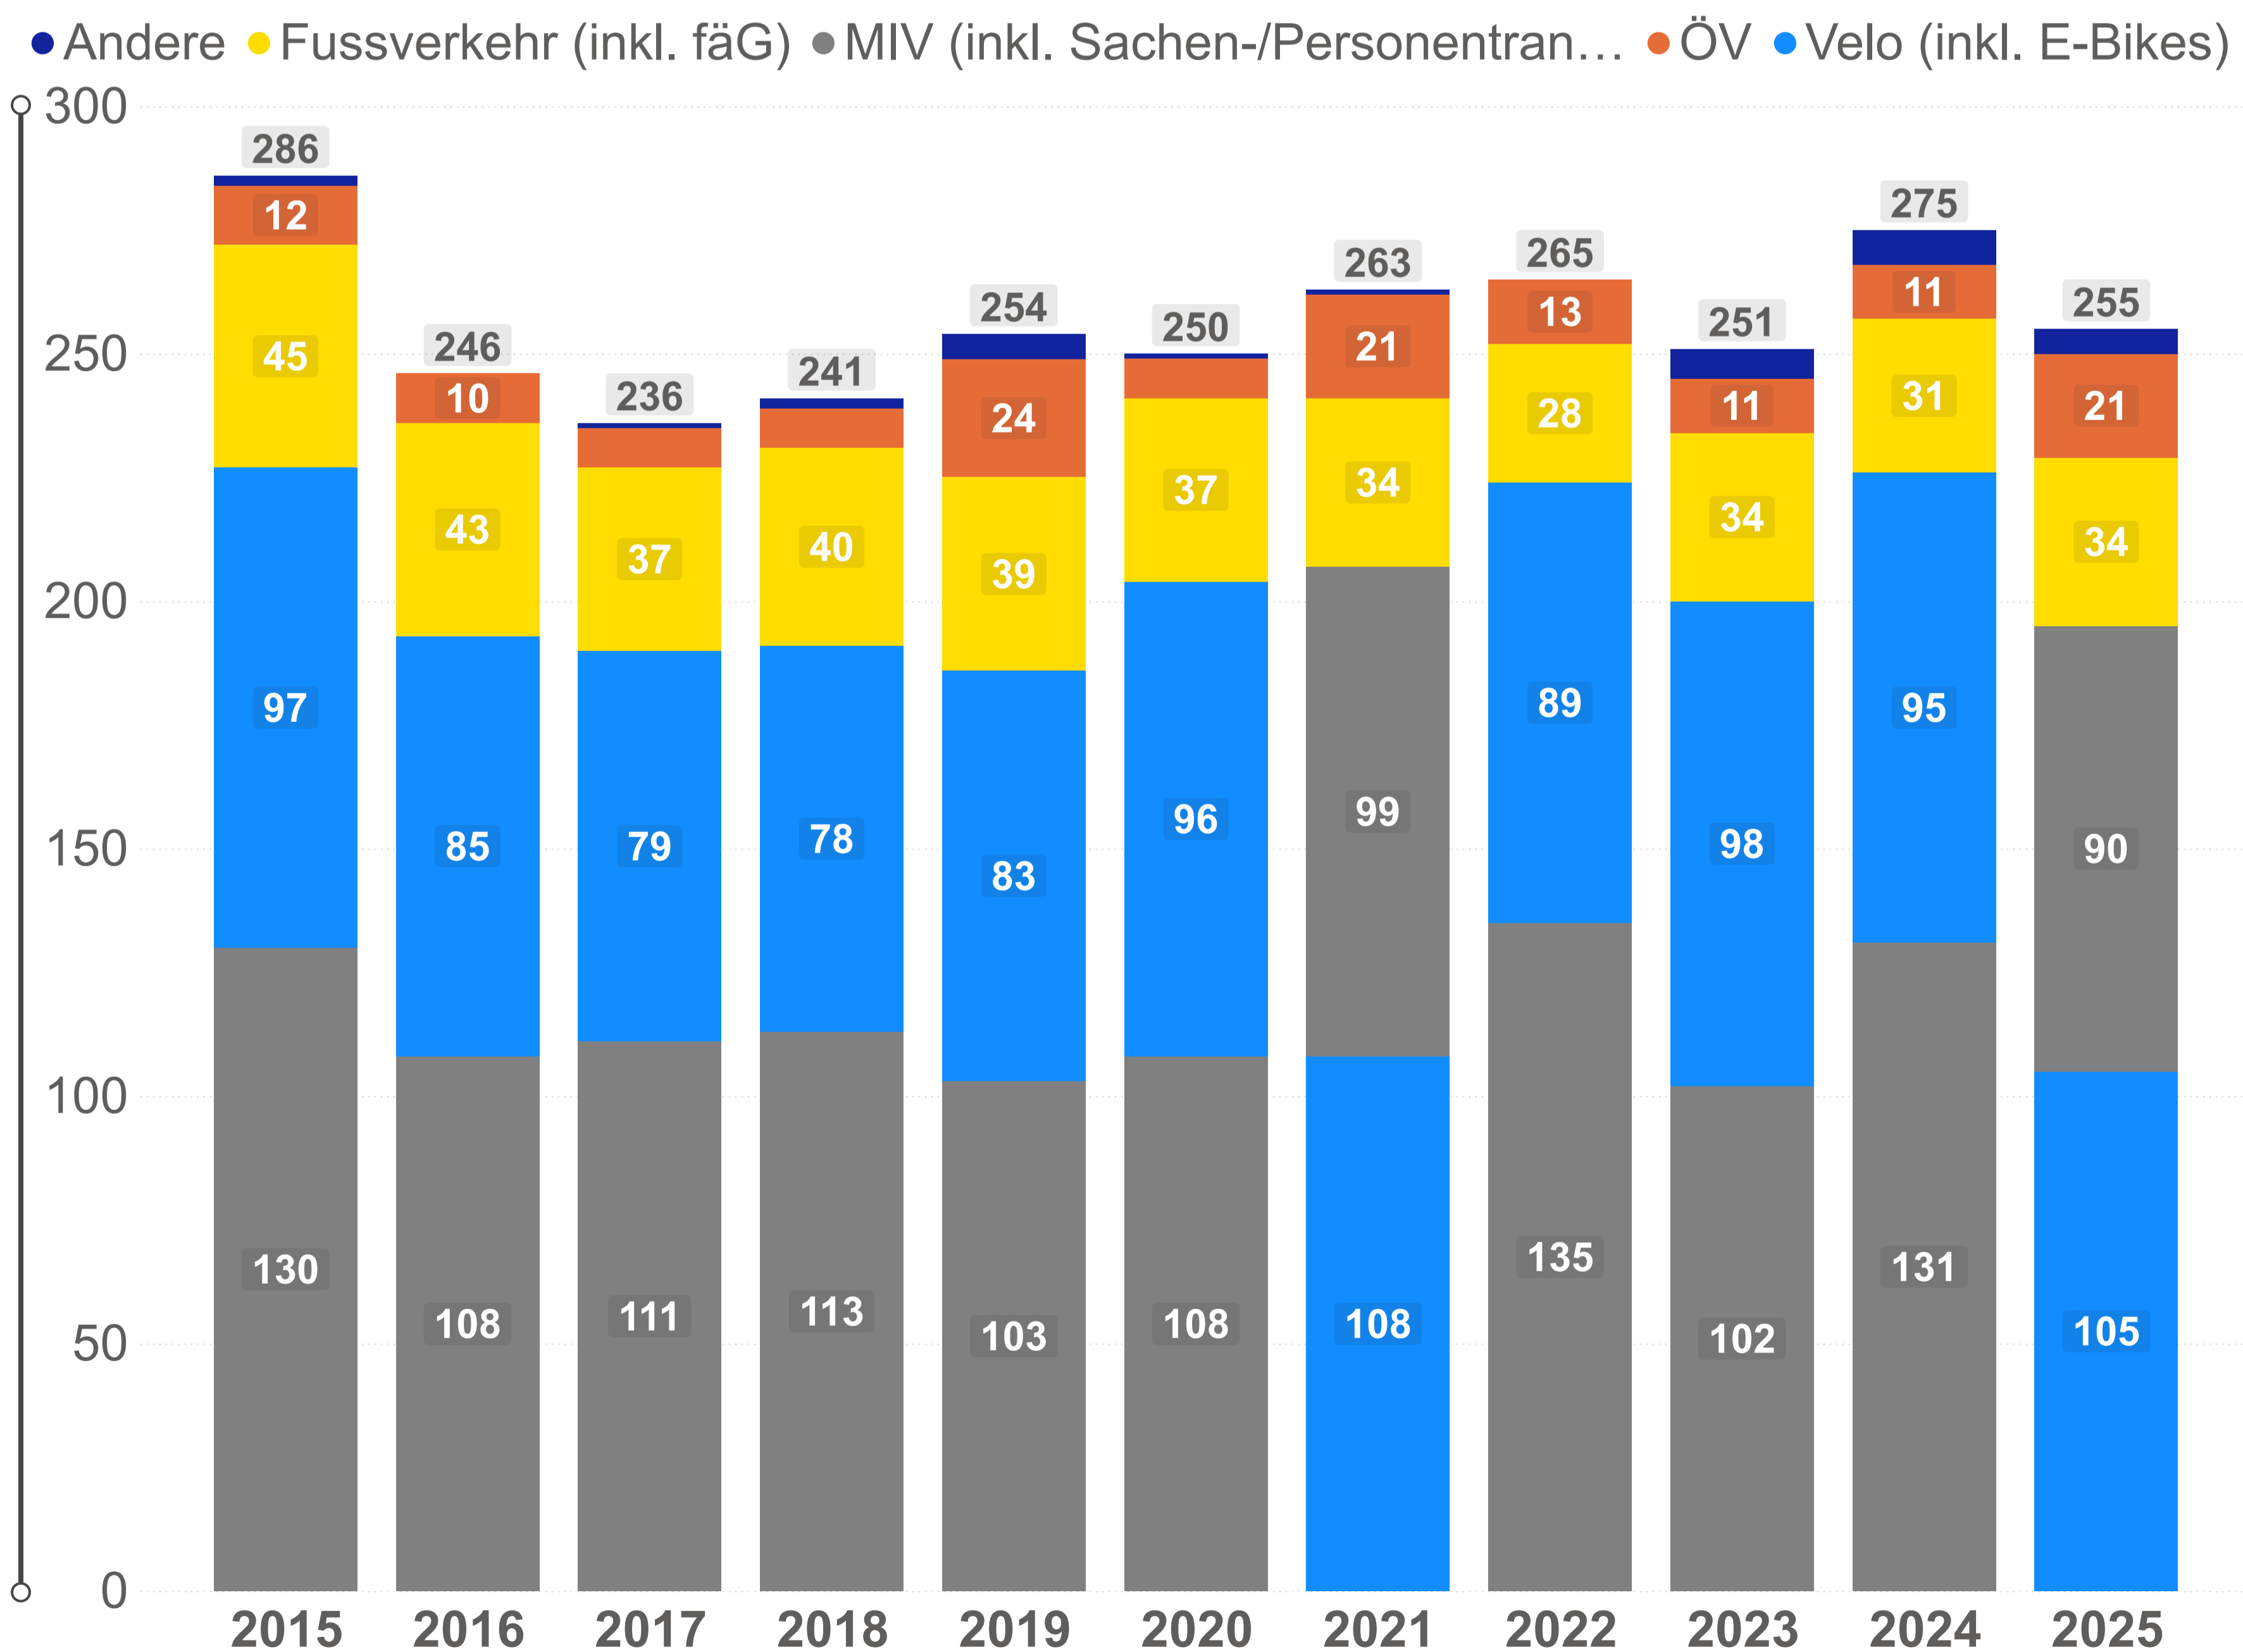

Verkehrsunfallstatistik Stadt Luzern 2025 - Entwicklung der letzten 10 Jahre

Entwicklung Anzahl Unfälle nach Unfallschwere

Entwicklung Anzahl Verunfallte Personen nach Unfallfolgen

Entwicklung Anzahl Unfälle nach Verkehrsteilnehmergruppen

Entwicklung Anzahl Verunfallte Personen nach Verkehrsteilnehmergruppen

Entwicklung Anzahl Unfälle Fuss-und-Veloverkehr

Entwicklung Anzahl Unfälle mit Personenschäden pro 50K Einwohner*innen