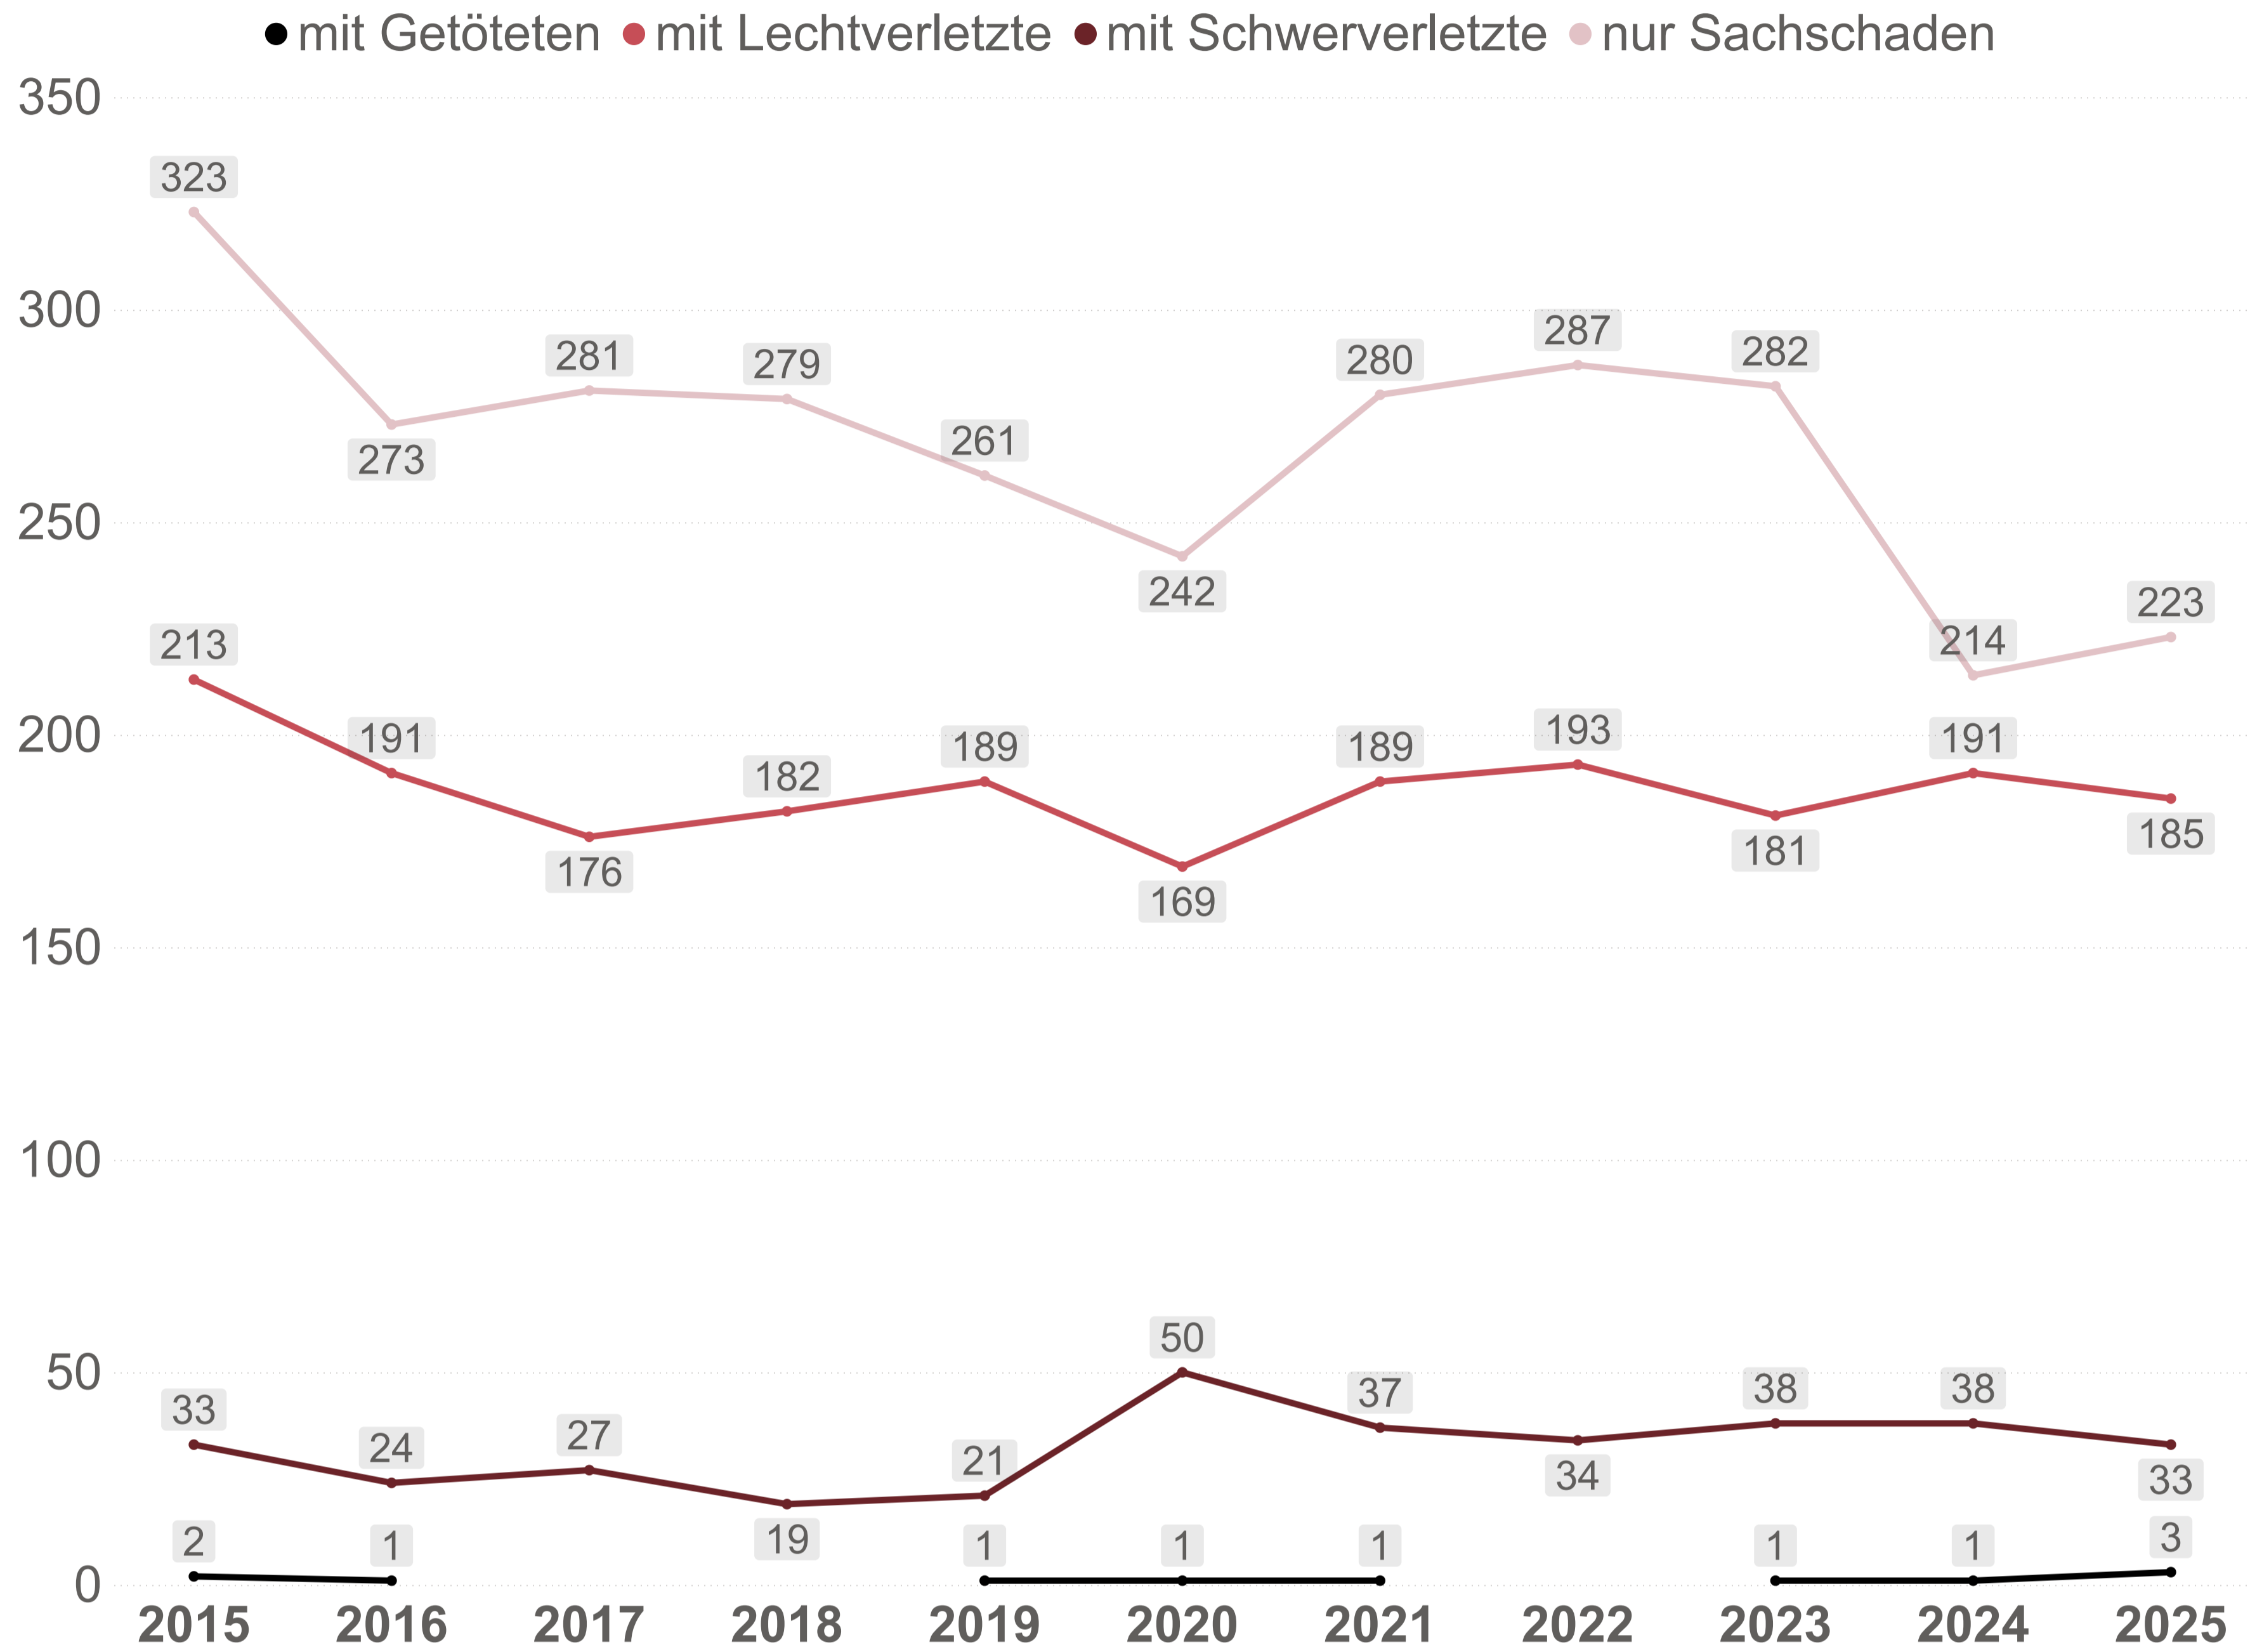

Verkehrsunfallstatistik Stadt Luzern 2025 - Entwicklung der letzten 10 Jahre

Entwicklung Anzahl Unfälle nach Unfallschwere

Entwicklung Anzahl Verunfallte Personen nach Unfallfolgen

Entwicklung Anzahl Unfälle nach Verkehrsteilnehmergruppen

Entwicklung Anzahl Verunfallte Personen nach Verkehrsteilnehmergruppen

Entwicklung Anzahl Unfälle Fuss-und-Veloverkehr

Entwicklung Anzahl Unfälle mit Personenschäden pro 50K Einwohner*innen