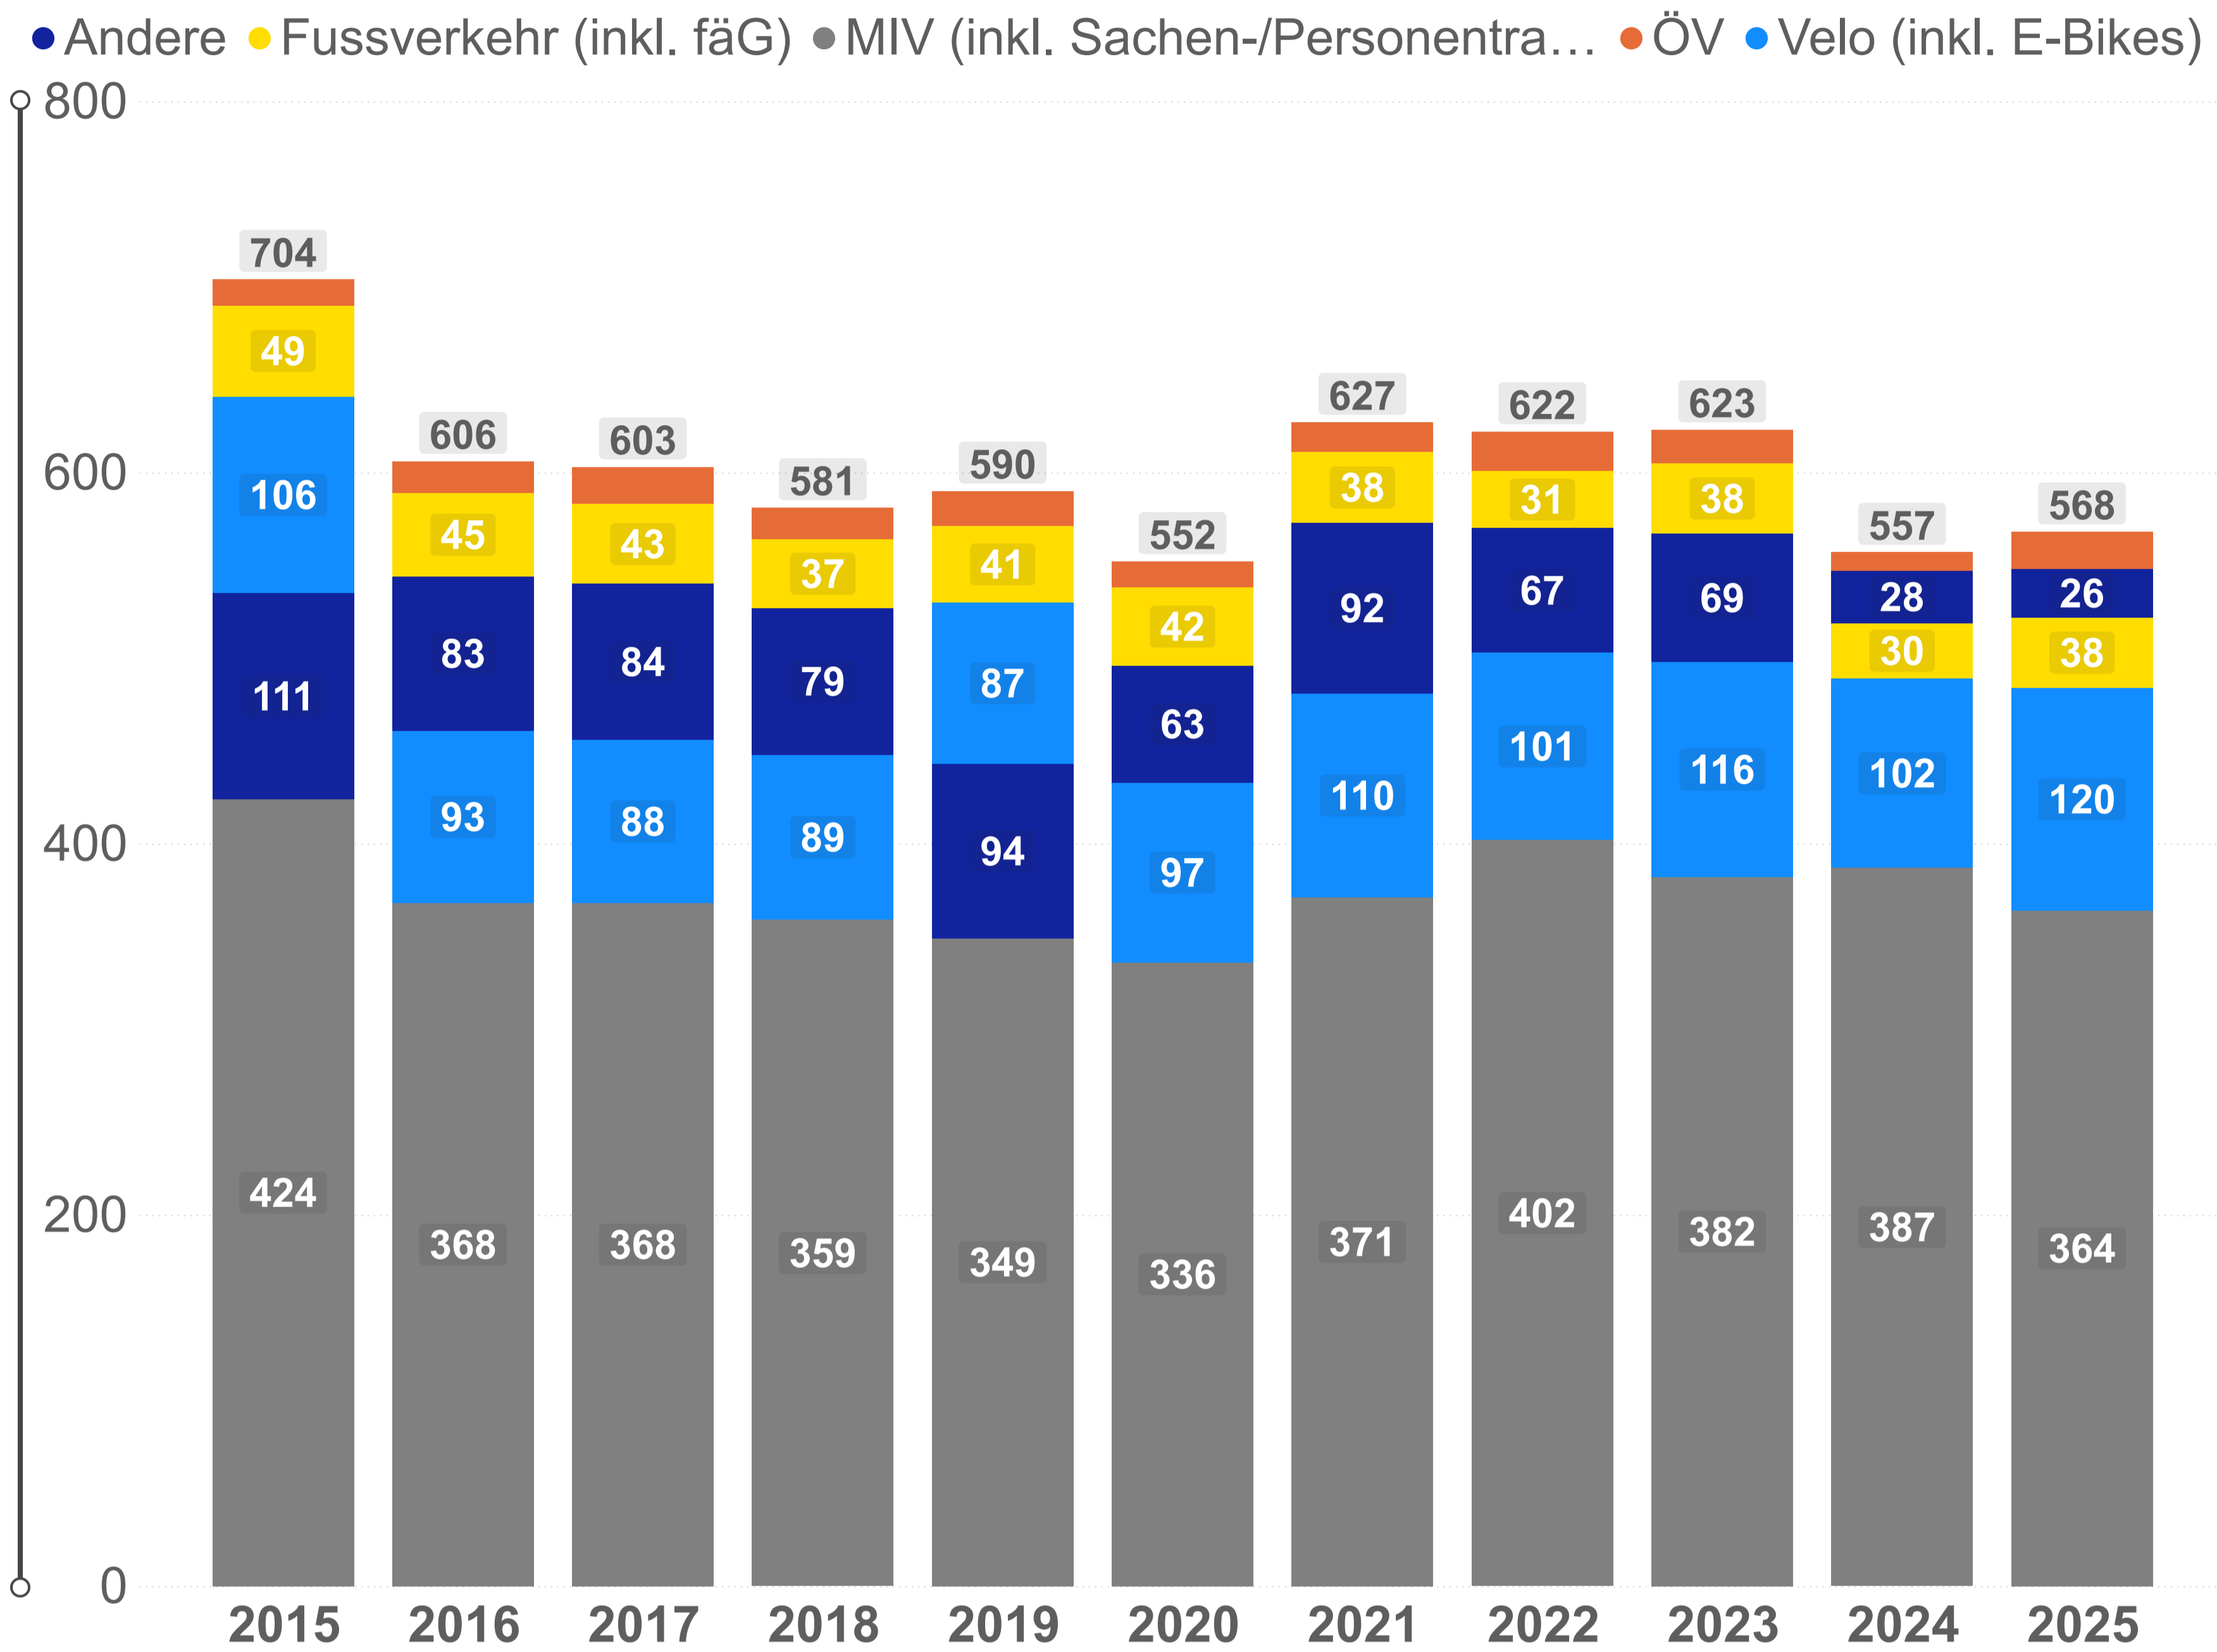

Verkehrsunfallstatistik Stadt Luzern 2025 - Entwicklung der letzten 10 Jahre

Entwicklung Anzahl Unfälle nach Unfallschwere

Entwicklung Anzahl Verunfallte Personen nach Unfallfolgen

Entwicklung Anzahl Unfälle nach Verkehrsteilnehmergruppen

Entwicklung Anzahl Verunfallte Personen nach Verkehrsteilnehmergruppen

Entwicklung Anzahl Unfälle Fuss-und-Veloverkehr

Entwicklung Anzahl Unfälle mit Personenschäden pro 50K Einwohner*innen