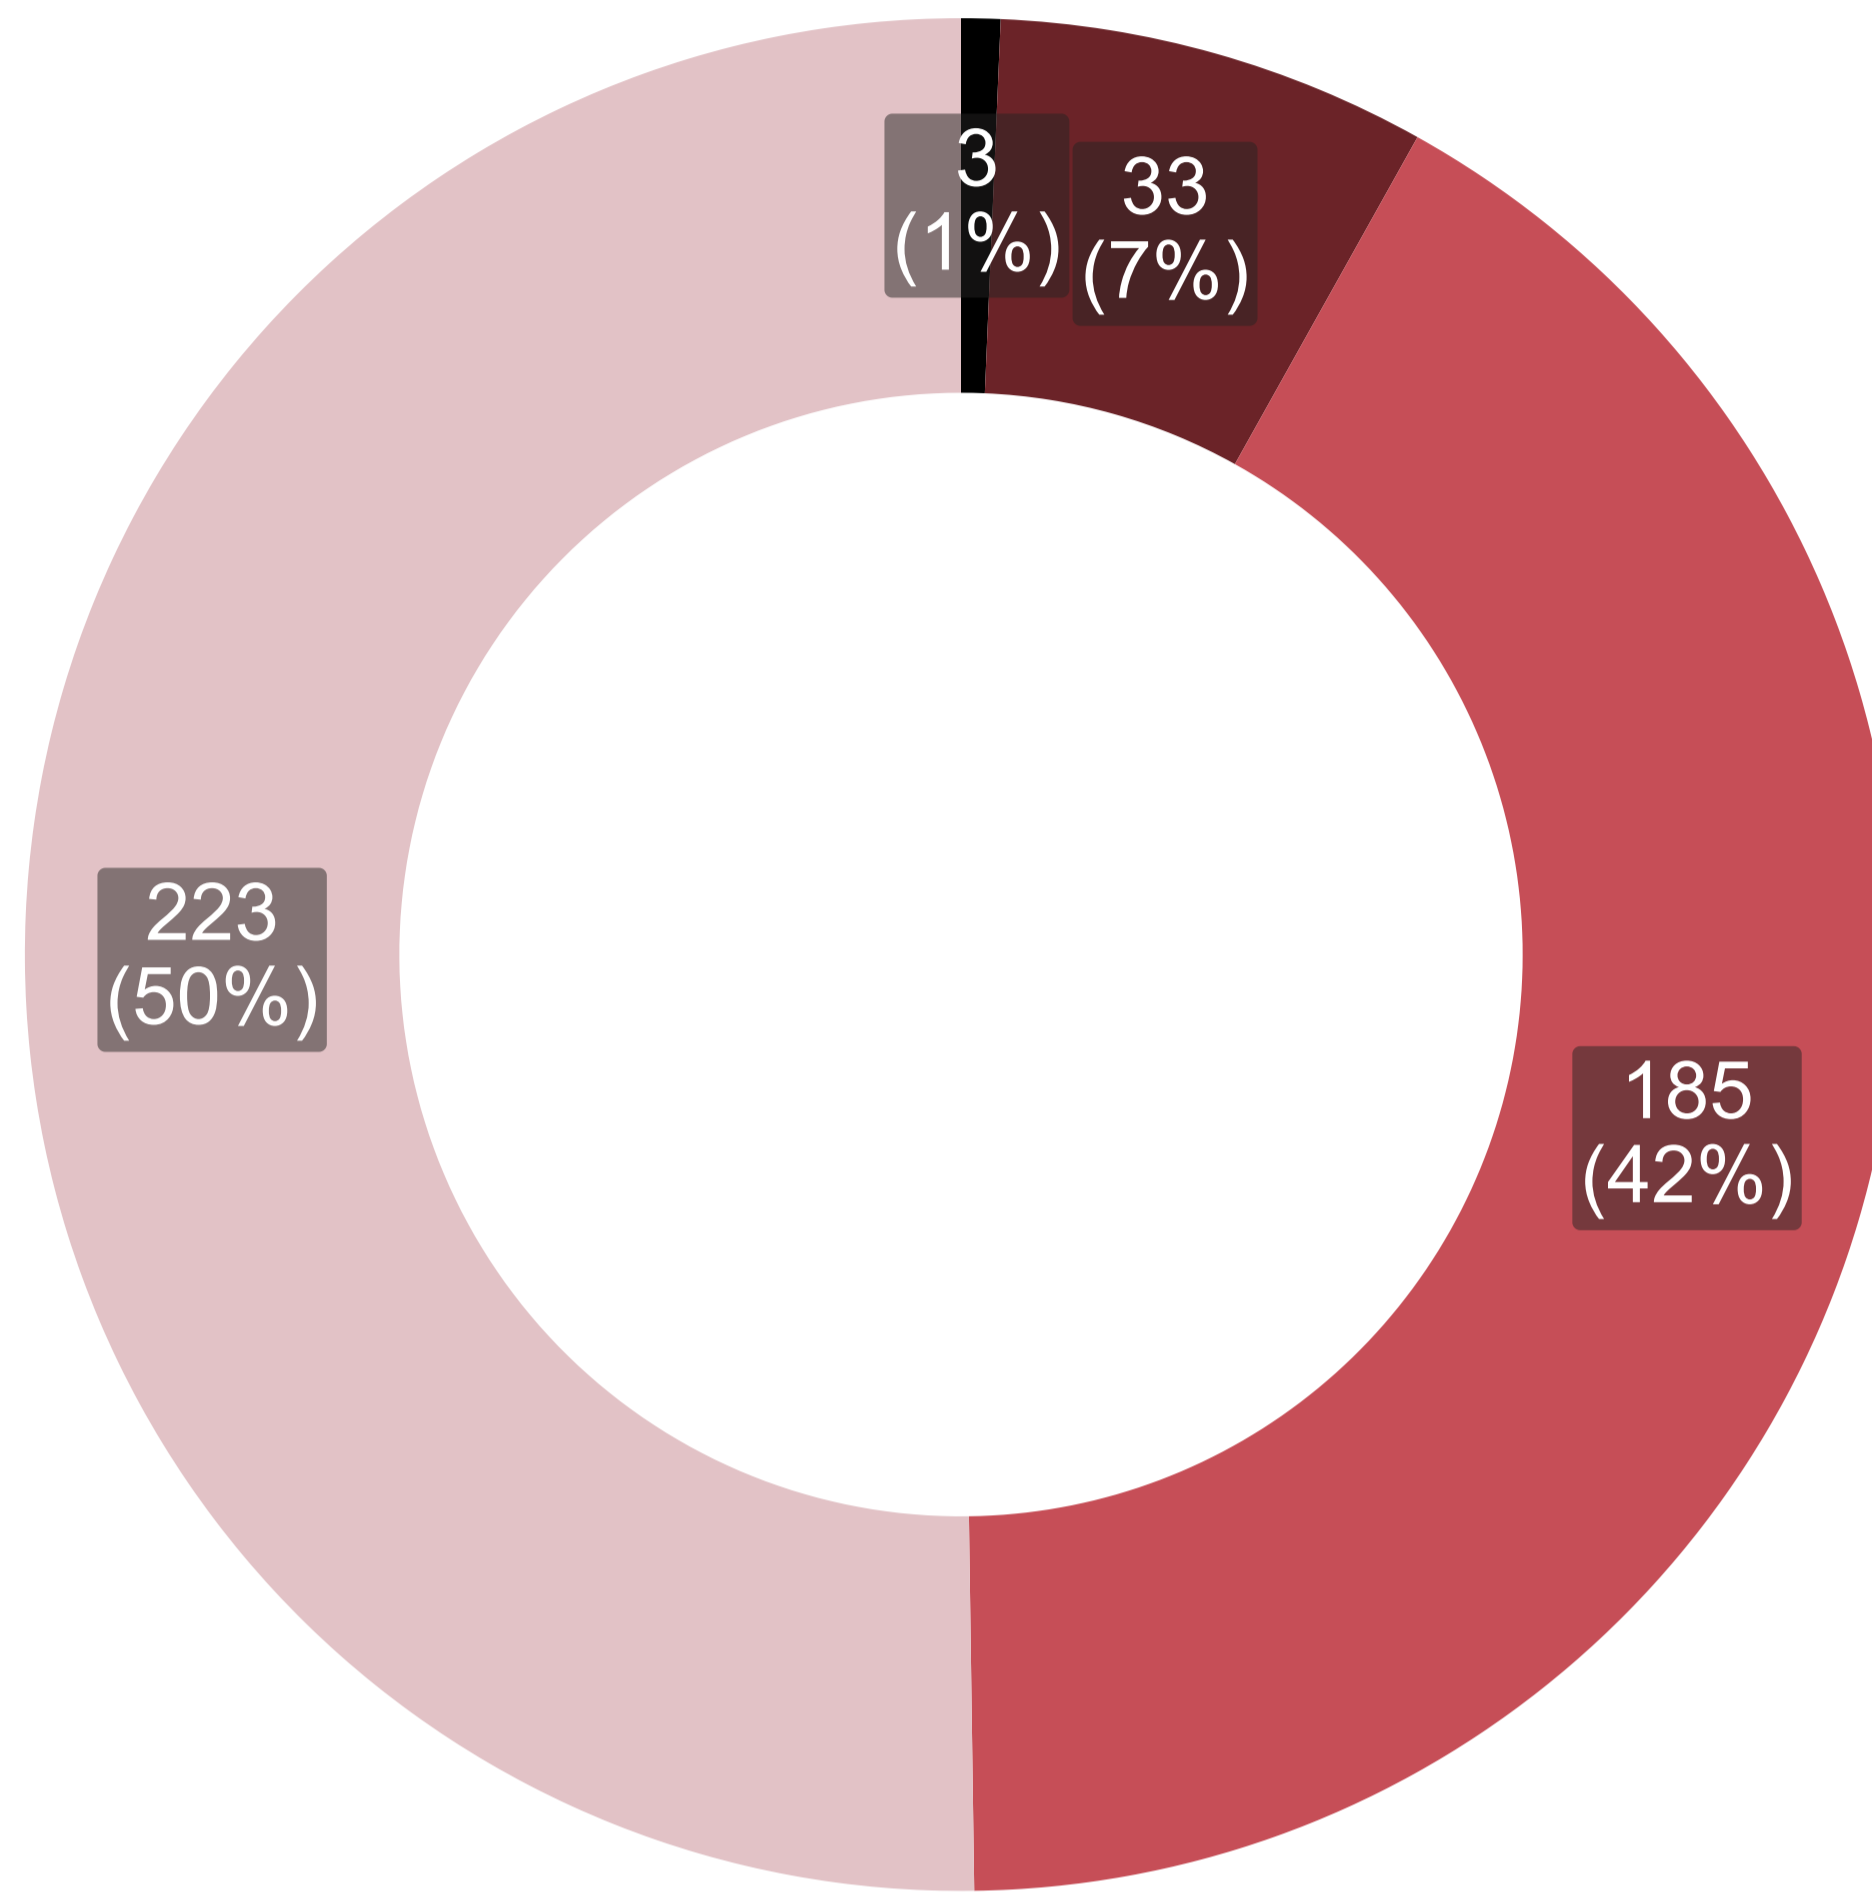

Verkehrsunfallstatistik Stadt Luzern 2025

Anzahl Unfälle nach Unfallschwere

● mit Getöteten ● mit Schwerverletzte ● mit Leichtverletzte ● nur Sachschaden

Anzahl Unfälle nach Verkehrsteilnehmer-Gruppen

● MIV (inkl. Sachen-/Personentran... ● Velo (inkl. E-Bikes) ● Fussverkehr (inkl. fäG) ● Andere ● ÖV

Anzahl Verunfallte Personen nach Unfallfolgen

Anzahl Verunfallte Personen nach Verkehrsteilnehmergruppen