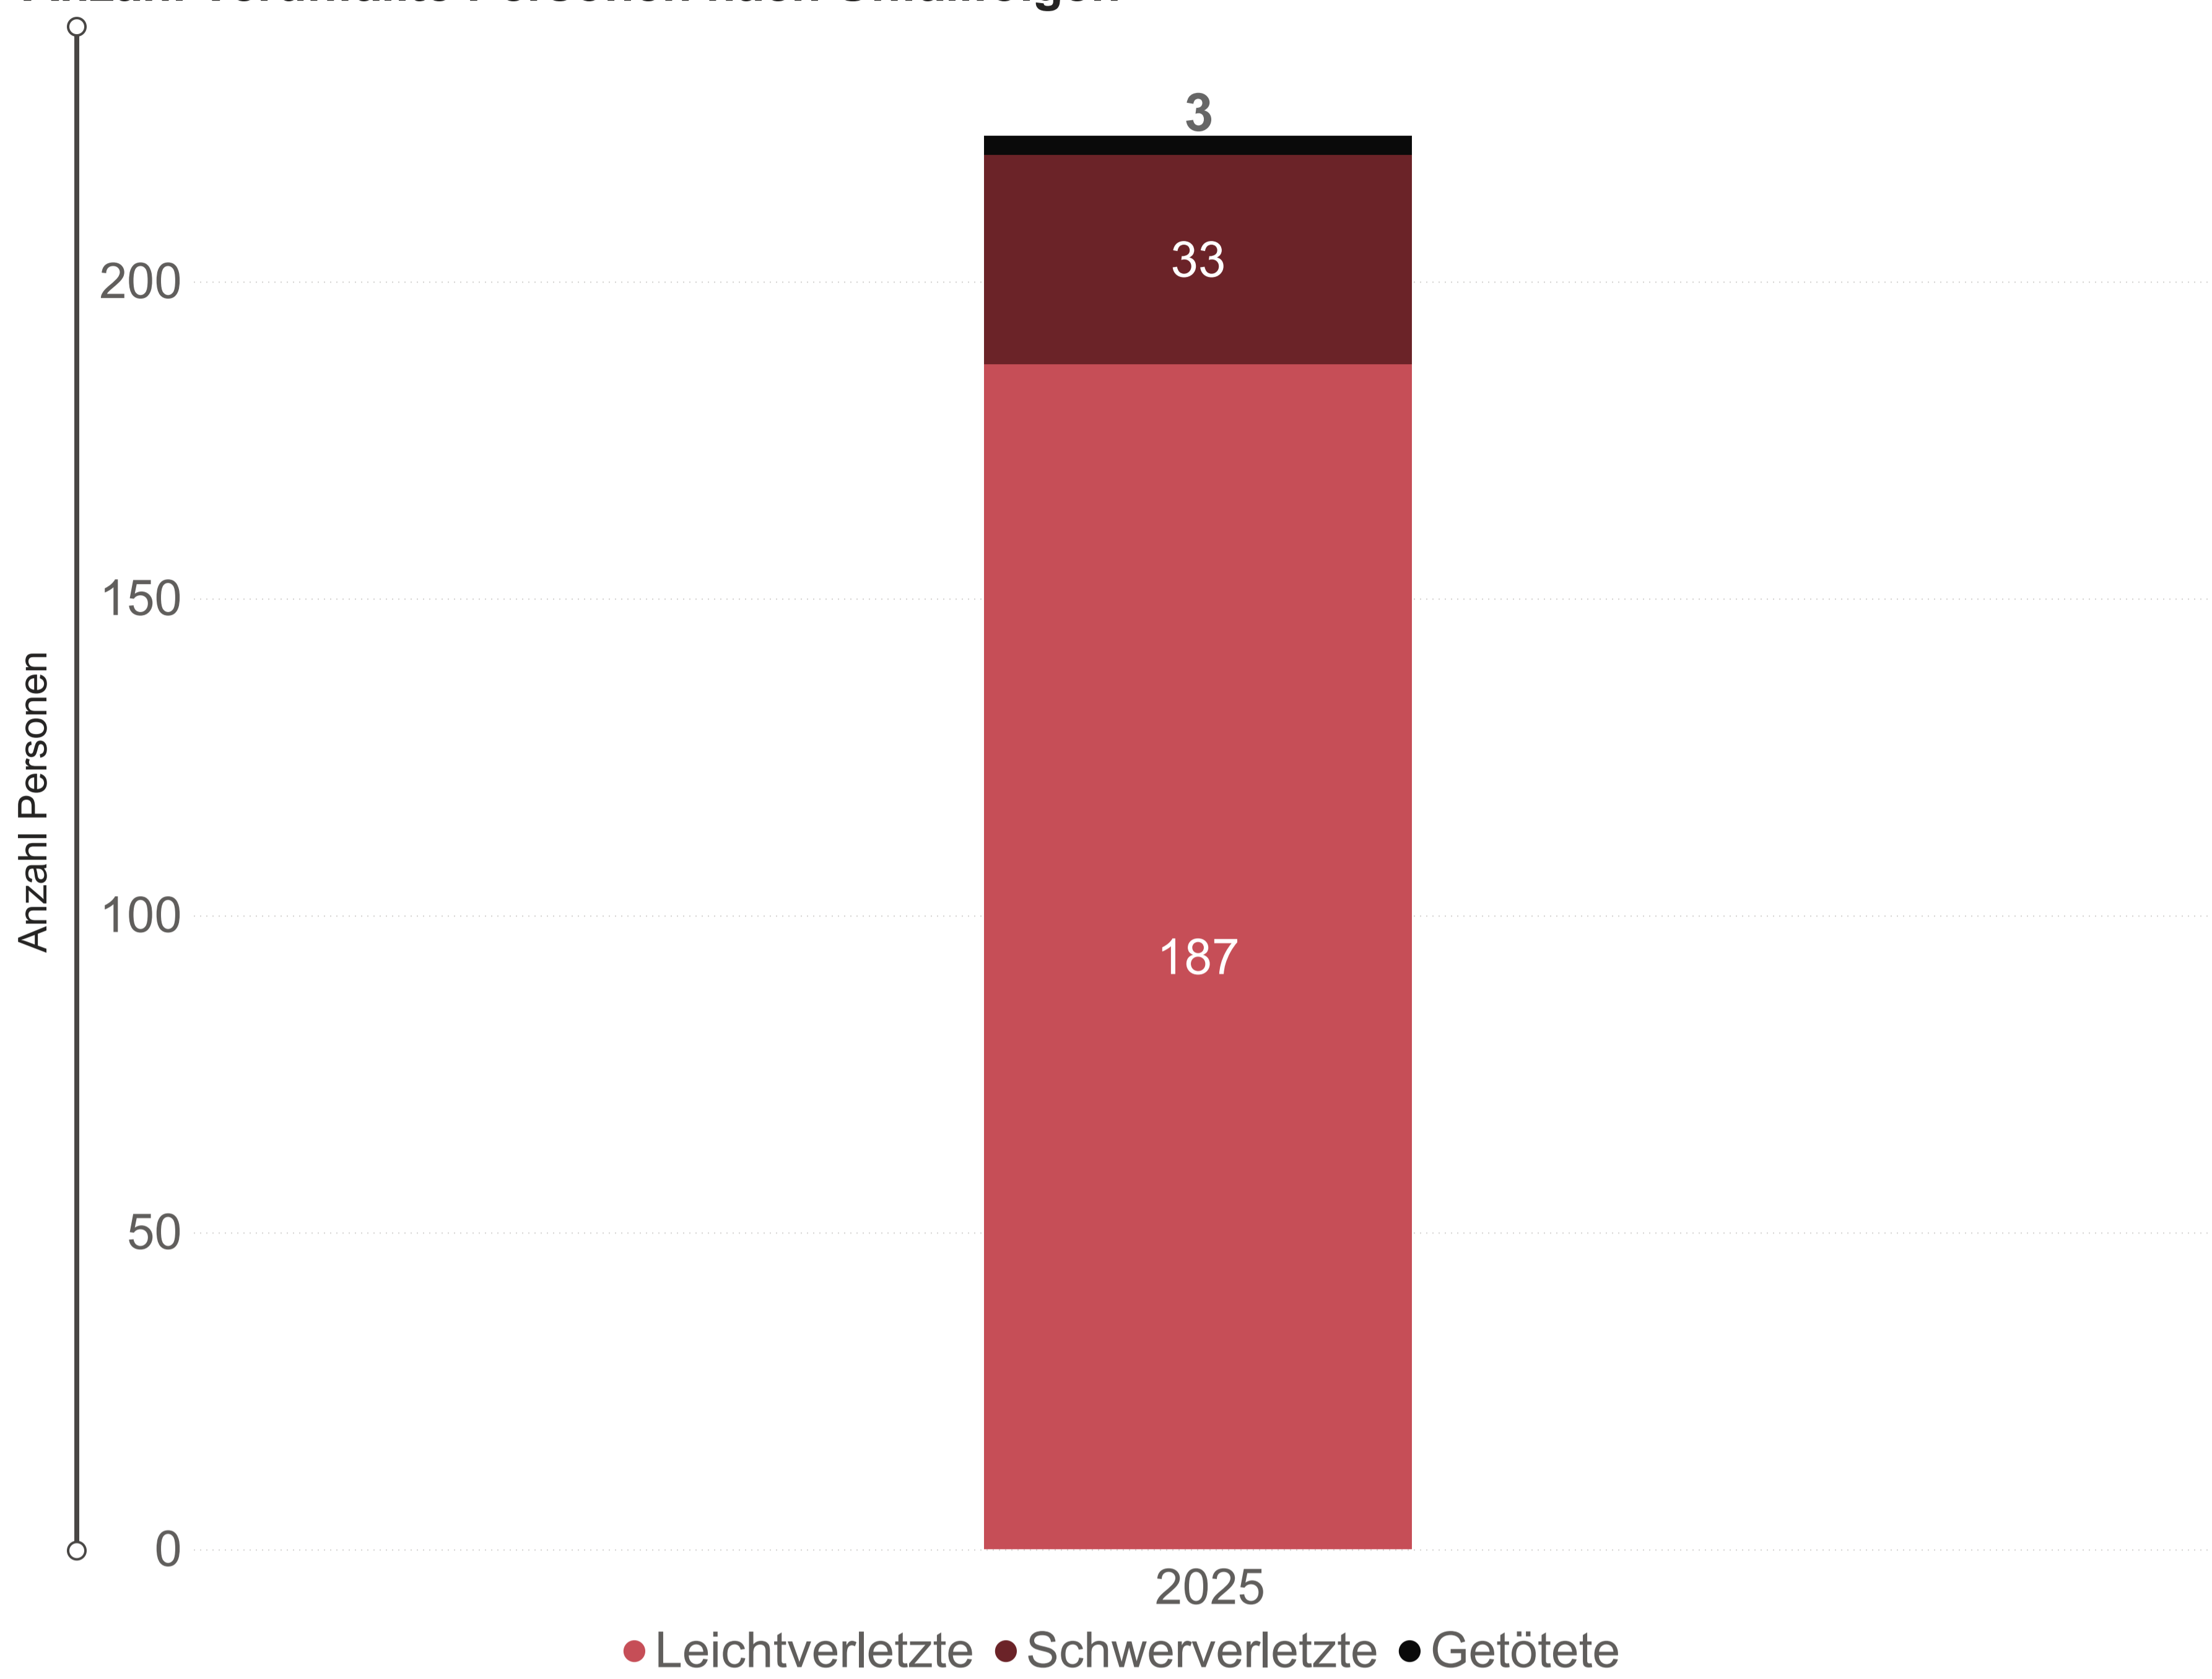

Verkehrsunfallstatistik Stadt Luzern 2025

Anzahl Unfälle nach Unfallschwere

● mit Getöteten ● mit Schwerverletzte ● mit Leichtverletzte ● nur Sachschaden

Anzahl Unfälle nach Verkehrsteilnehmer-Gruppen

● MIV (inkl. Sachen-/Personentran... ● Velo (inkl. E-Bikes) ● Fussverkehr (inkl. fäG) ● Andere ● ÖV

Anzahl Verunfallte Personen nach Unfallfolgen

Anzahl Verunfallte Personen nach Verkehrsteilnehmergruppen