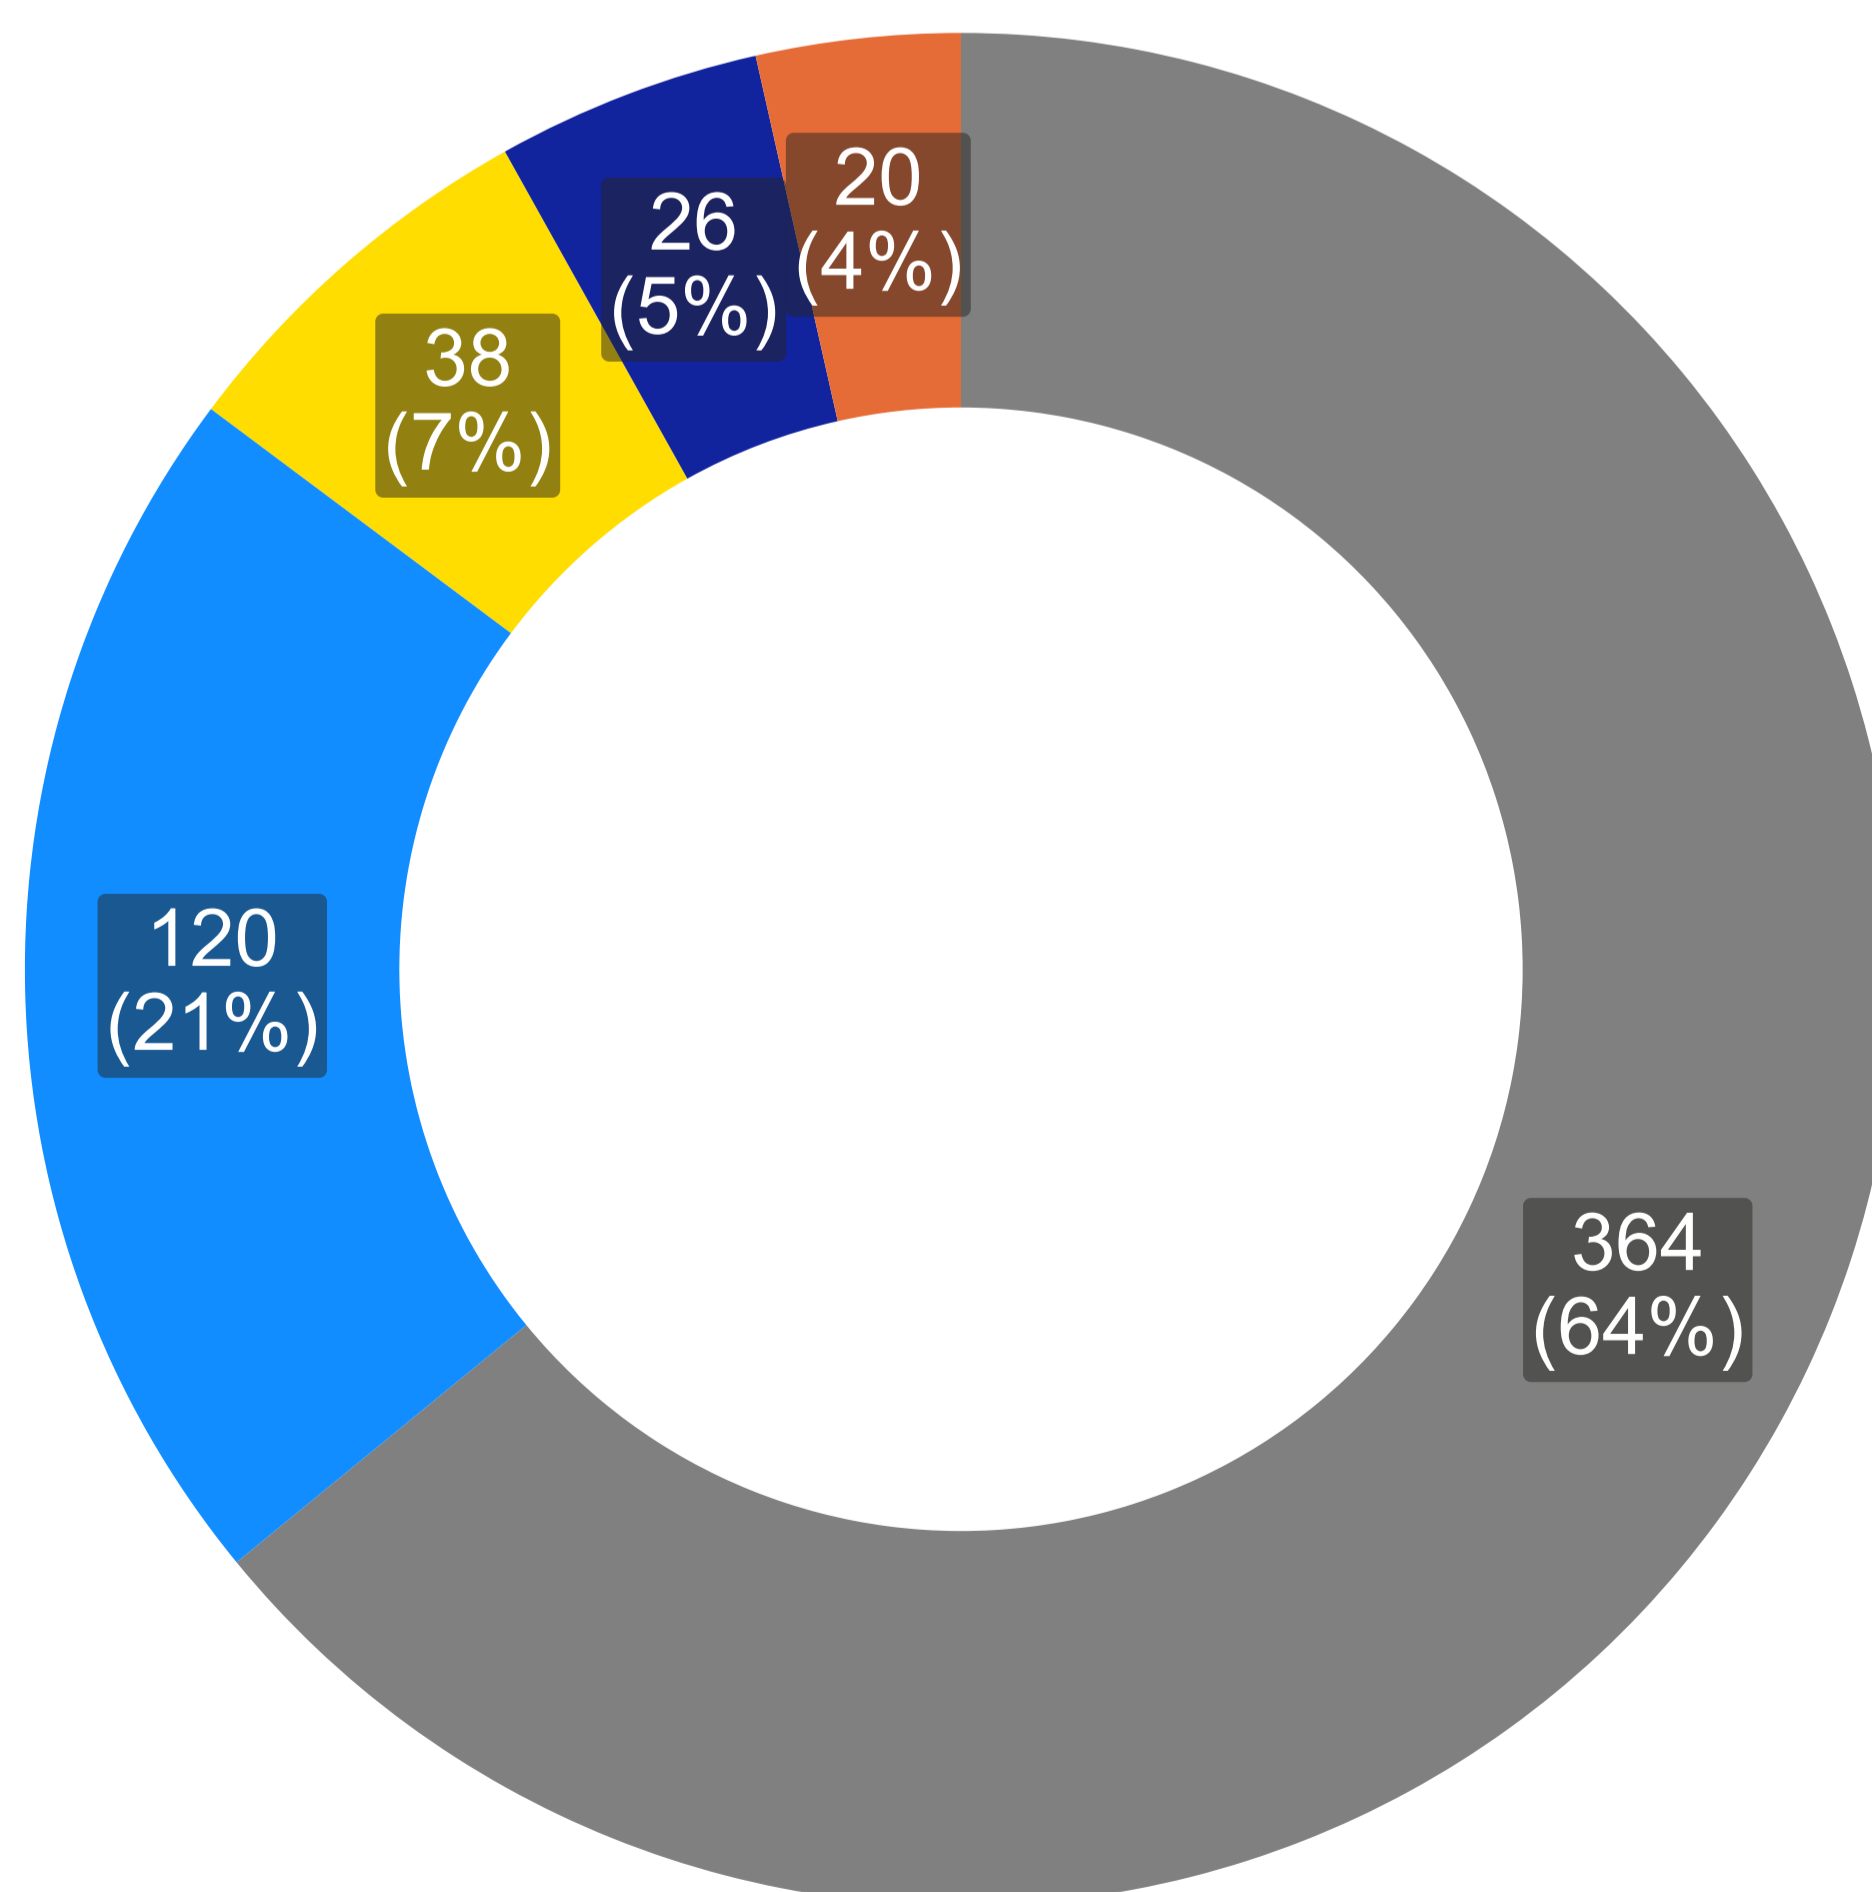

Verkehrsunfallstatistik Stadt Luzern 2025

Anzahl Unfälle nach Unfallschwere

● mit Getöteten ● mit Schwerverletzte ● mit Leichtverletzte ● nur Sachschaden

Anzahl Unfälle nach Verkehrsteilnehmer-Gruppen

● MIV (inkl. Sachen-/Personentran... ● Velo (inkl. E-Bikes) ● Fussverkehr (inkl. fäG) ● Andere ● ÖV

Anzahl Verunfallte Personen nach Unfallfolgen

Anzahl Verunfallte Personen nach Verkehrsteilnehmergruppen