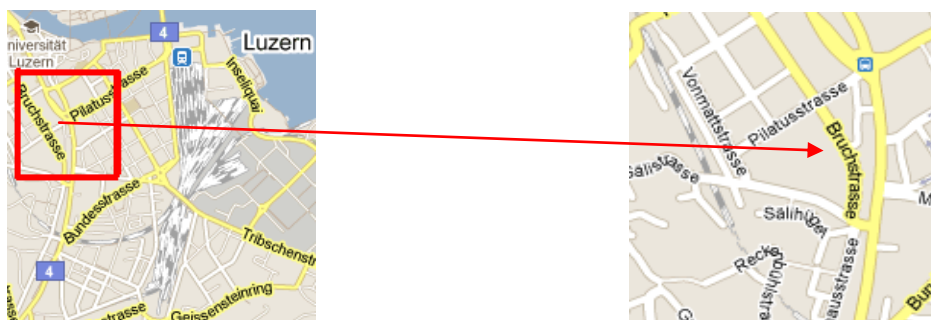

Allgemeine Informationen

Adresse	Bruchstr. 78 6003 Luzern
Reservierungen	Abteilung Kultur und Sport Telefon 041 208 82 40 E-Mail kus@stadtluzern.ch
Anzahl Hallen	1
Garderoben	2 (getrennt) + kl. Garderobe
Max. zugelassene Personen	400 (mit Gymnastiksaal)
Grösse	1-fach Halle 24 x 12 x 6
Zuschauermöglichkeiten	n.v.
Parkmöglichkeiten	n.v.

Lage

Bemerkungen

Die Dulasporthallen befinden sich in einem guten Zustand. Sie sind auf Boxen spezialisiert, bieten jedoch auch für diverse sonstige Sportarten gute Infrastrukturen. Auch der angehängte Gymnastiksaal mit Spiegelwand und Parkett ist gut erhalten. Weiter befindet sich in unmittelbarer Nähe die Sali-Turnhalle und grosszügig ausgebaute Aussensportanlagen.