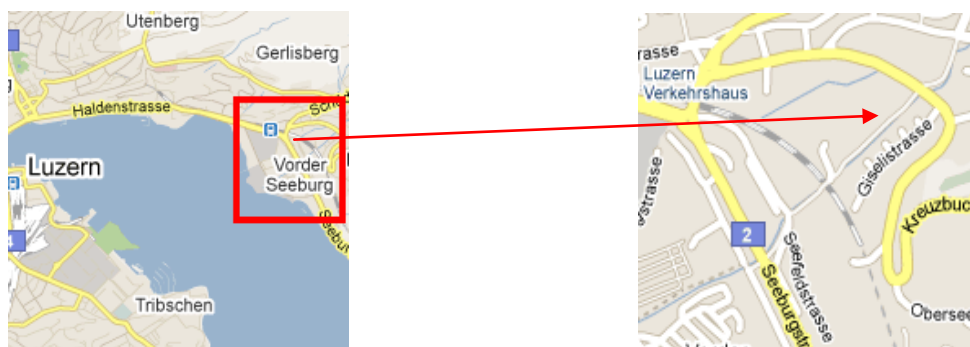

Lage

Bemerkungen

Die Würzenbachsporthallen befinden sich in einem guten Zustand. Die Halle 2 ist auf Tischtennis spezialisiert, während die andere Halle polysportif nutzbar ist.