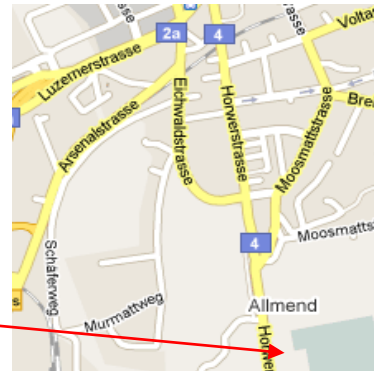

Lage

Bemerkungen

Bei der Miete eines Feldes ist eine Garderobe inbegriffen.