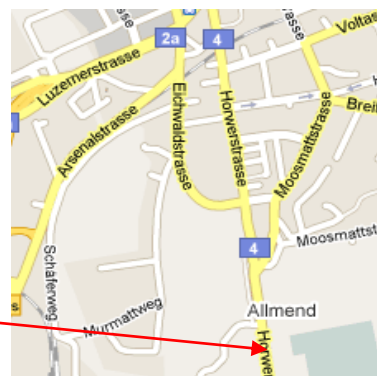

Sportstättenmanagement Stadt Luzern

Leichtathletikanlage Allmend

Aussensportanlagen

Allgemeine Informationen

Adresse	Allmend Zihlmattweg 6005 Luzern
Reservierungen	Abteilung Kultur und Sport Telefon 041 208 82 40 E-Mail kus@stadtluzern.ch
Anzahl Felder	1
Garderoben	k.A.
Max. zugelassene Personen	k.A.
Grösse	2 Spielfelder
Zuschauermöglichkeiten	Diskus Hammerwurf Hochsprung Kugelstoss Laufbahn 400m Laufbahn 440m Lauftunnel Stabhochsprung Weitsprung Rasenfeld
Parkmöglichkeiten	Ja

Lage

Bemerkungen:

Es wird die ganze Anlage, aber auch einzelne Leichtathletikanlagen vermietet. Der LC Luzern nutzt die Leichtathletikanlage intensiv für sein Clubtraining.
