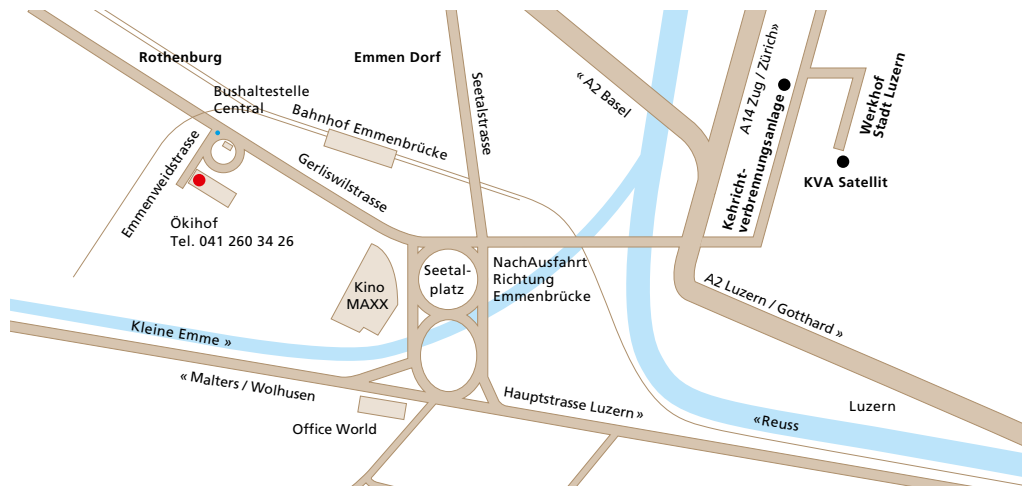

REAL-Ökiohof Luzern Nord

Im Ökiohof stehen zahlreiche Entsorgungsmöglichkeiten für Abfälle zur Verfügung.

Ökiohof Luzern Nord

Öffnungszeiten: Montag bis Freitag 8.30 bis 11.45 Uhr und 13.30 bis 17.30 Uhr,
Samstag 7.30 bis 12.30 Uhr.

Gerliswilstrasse 31, 6020 Emmenbrücke

Telefon/Fax: 041 260 34 26, E-Mail: oekiohof.lun@real-luzern.ch

Im Werkhof der Stadt Luzern, Reusseggstrasse 10, können ab 2012 keine Abfälle mehr abgegeben werden. Nur Haustierkadaver (bis max. 20 kg) werden noch angenommen.

Werkhof Stadt Luzern

Öffnungszeiten: Montag bis Freitag 7.15 bis 11.30 Uhr und 13.15 bis 16 Uhr. An Feiertagen sowie den Nachmittagen vom Schmutzigen Donnerstag, Güdismontag, Heiligabend (24.12.) und Silvester (31.12.) bleibt der Werkhof geschlossen. Tel. 041 429 80 20

Nutztierkadaver und Innereien müssen bei der Regionalen Tierkörpersammelstelle, Luzernstrasse 71, Malters, Telefon 041 497 16 23 entsorgt werden.

Öffnungszeiten: Montag, Mittwoch und Freitag: 9 Uhr bis 10.30 Uhr. An Feiertagen geschlossen. In dringenden Fällen kann telefonisch ein Termin ausserhalb der Öffnungszeiten vereinbart werden.