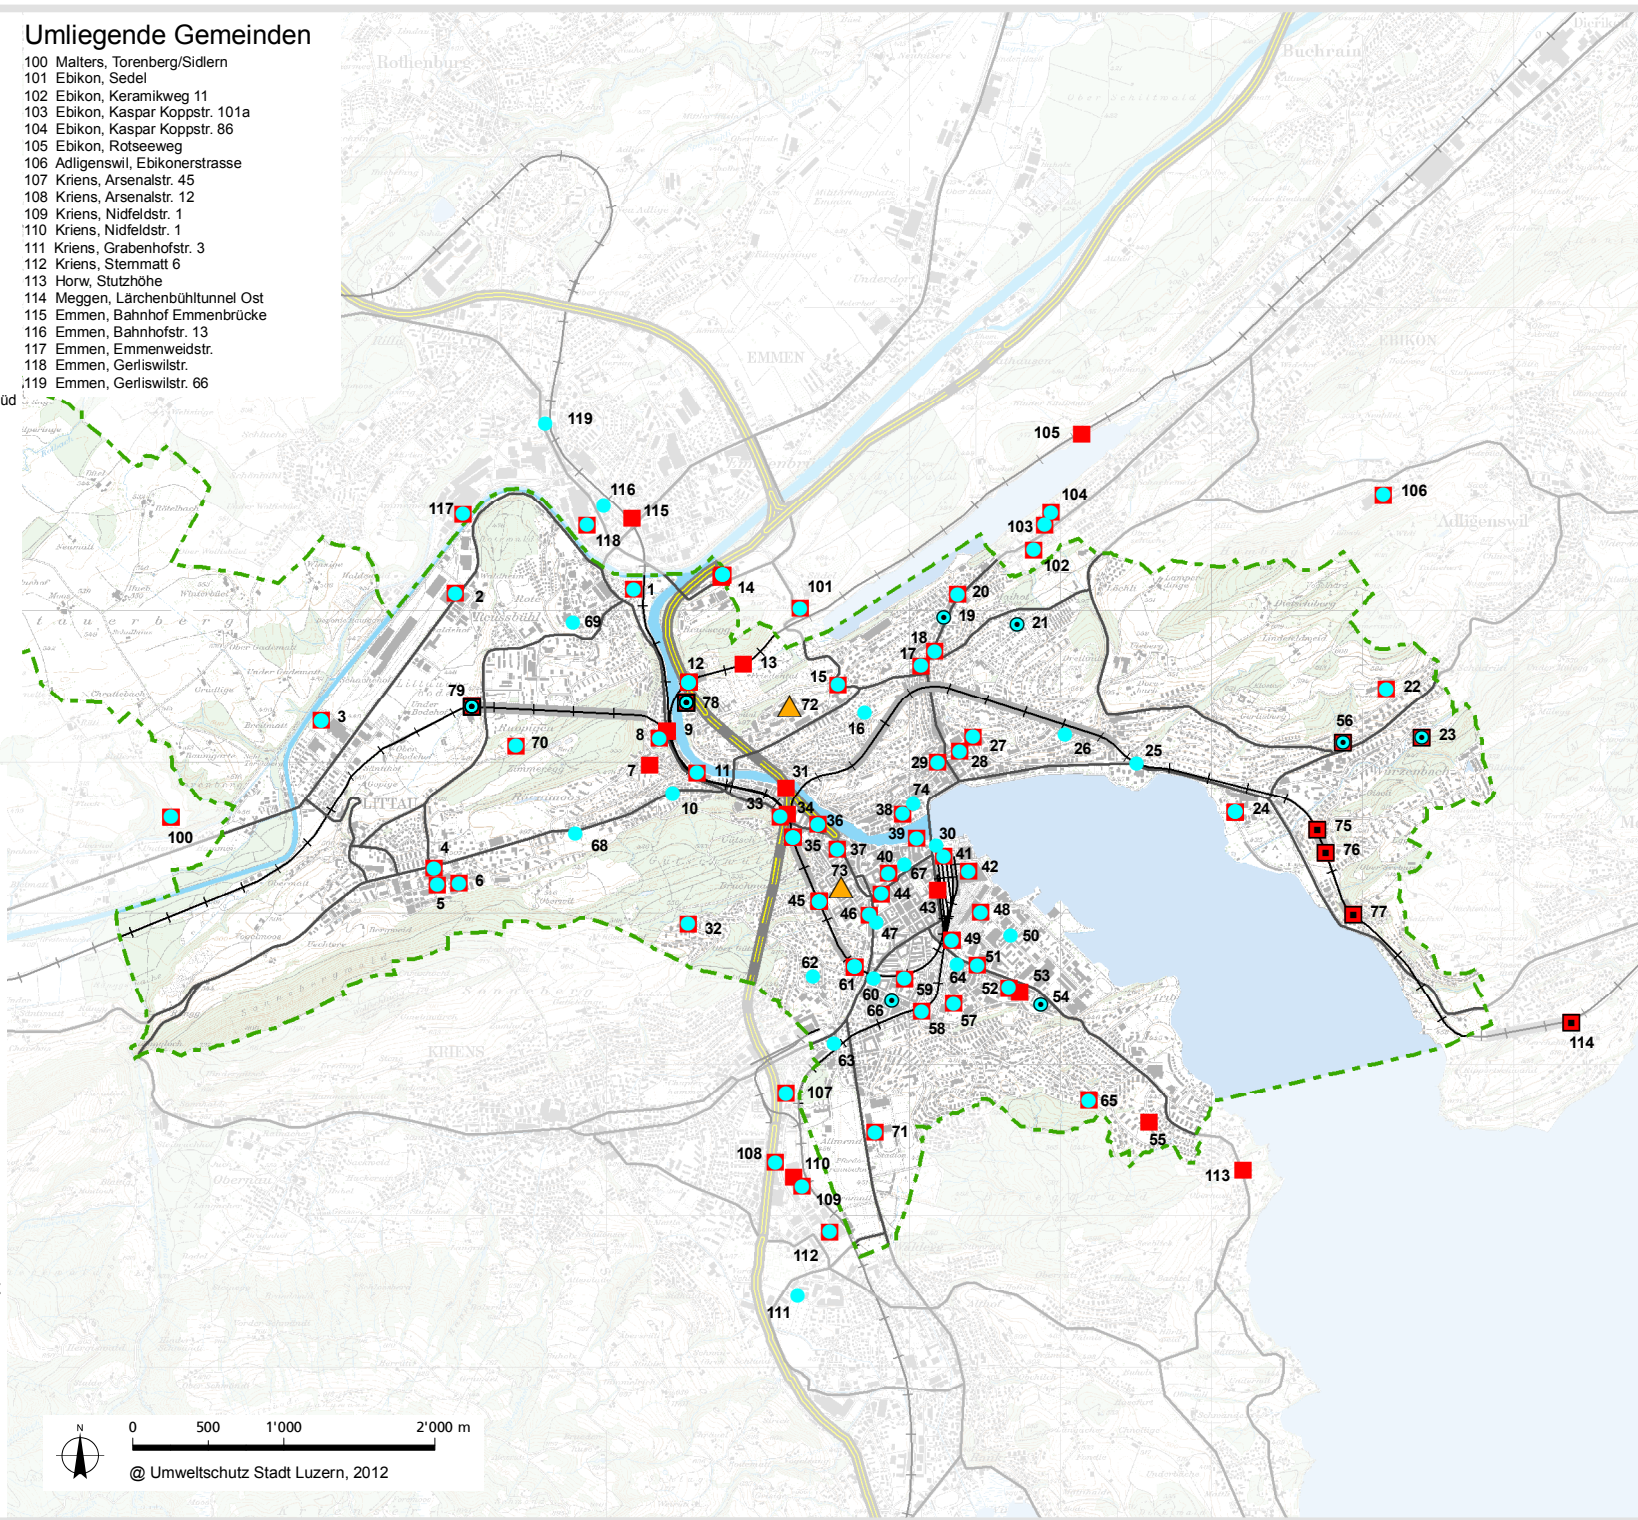

Umliedende Gemeinden

100 Malters, Torenborg/Sidern
101 Ebikon, Sedel
102 Ebikon, Keramikweg 11
103 Ebikon, Kaspar Koppstr. 101a
104 Ebikon, Kaspar Koppstr. 86
105 Ebikon, Rotseeweg
106 Adligenswil, Ebikonstrasse
107 Kriens, Arsenalstr. 45
108 Kriens, Arsenalstr. 12
109 Kriens, Nidfildstr. 1
110 Kriens, Nidfildstr. 1
111 Kriens, Grabenhofstr. 3
112 Kriens, Sternmatt 6
113 Horw, Stutzhoehe
114 Meggen, Laerchenbuehltunnel Ost
115 Emmen, Bahnhof Emmenbruecke
116 Emmen, Bahnhofstr. 13
117 Emmen, Emmenweidstr.
118 Emmen, Gerliswilstr.
119 Emmen, Gerliswilstr. 66

Stadt Luern

Mobilfunk Antennenstandorte Stadt Luern

Stand April 2012

1:50'000

- GSM-Gesuch
- GSM-bewilligt
- UMTS-Gesuch
- UMTS-bewilligt
- ▲ POLYCOM-bewilligt

Inhalt:
Stadt Luern
Umweltschutz
Industriestrasse 5
6005 Luern

Karte:
Stadt Luern
Geoinformationszentrum
Industriestrasse 6
6005 Luern