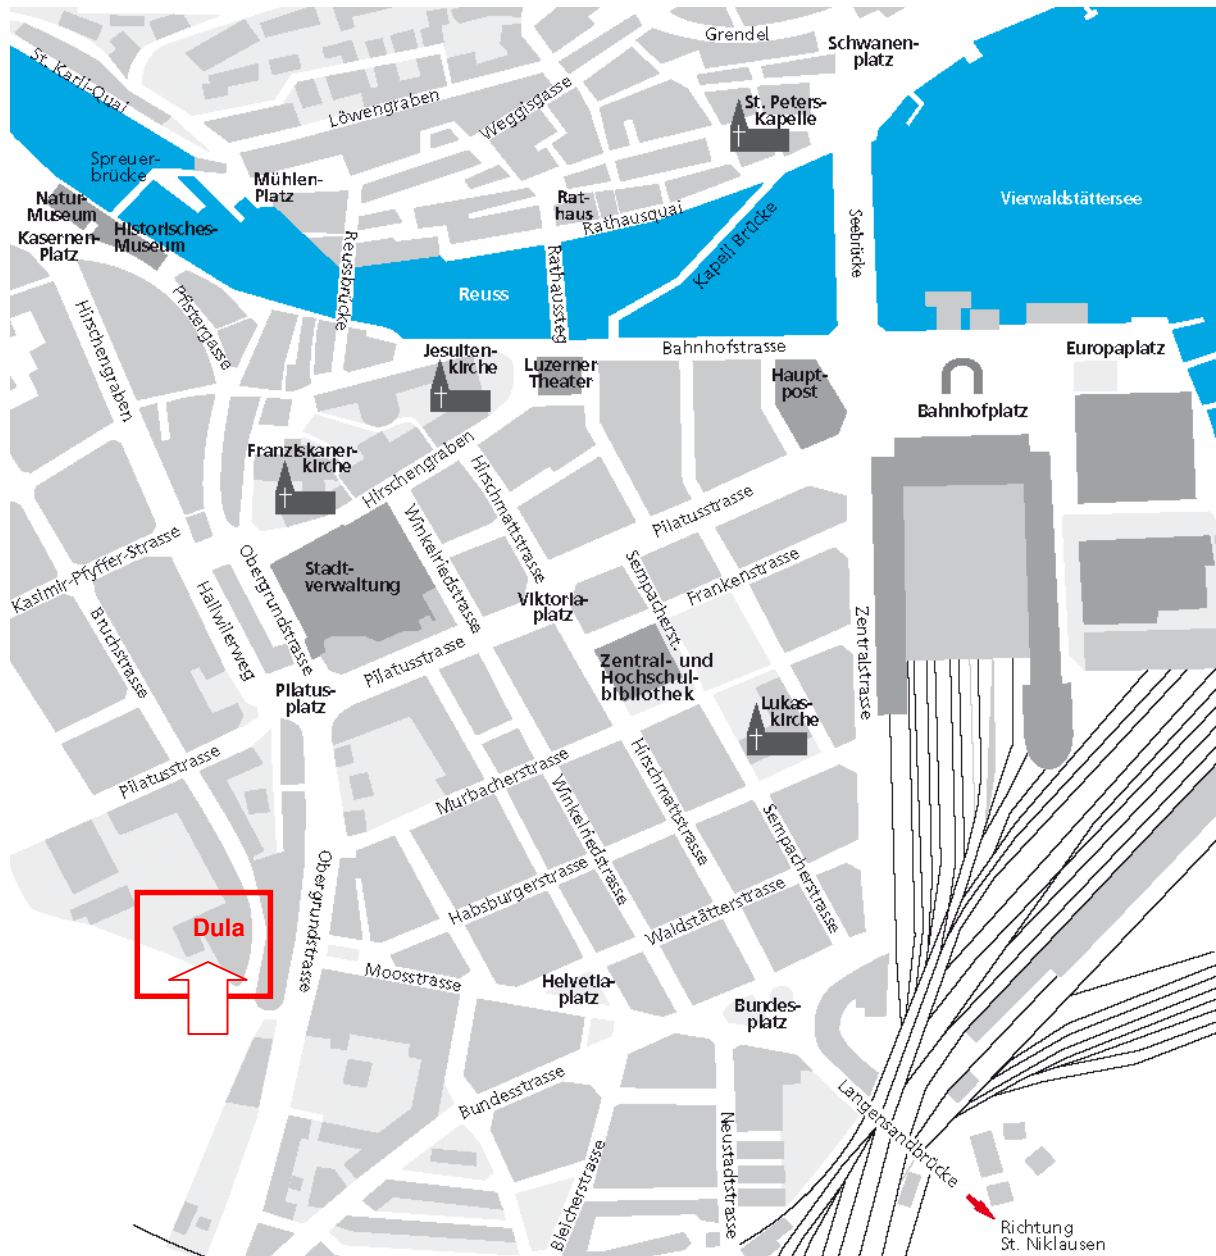

Stadtplan Luzern

→ Da sind wir

Dula-Schulhaus
Bruchstrasse 78
6003 Luzern

Einfahrt durch das Tor Seite Bruchstrasse

Wir sind für Sie da

Haben Sie das gewünschte Material nicht gefunden?
Haben Sie Vorschläge für Neuanschaffungen?
Wünschen Sie Beratung?