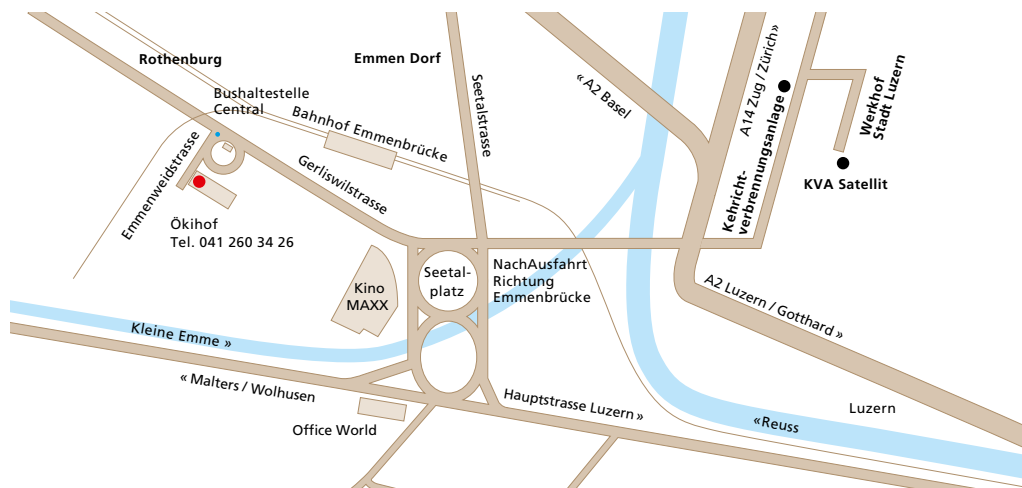

REAL-Ökihof Luzern Nord

Im Ökihof stehen zahlreiche Entsorgungsmöglichkeiten für Abfälle zur Verfügung.

Ökihof Luzern Nord

Öffnungszeiten: Montag bis Freitag 8.30 bis 11.45 Uhr und 13.30 bis 17.30 Uhr,
Samstag 7.30 bis 12.30 Uhr.

Gerliswilstrasse 31, 6020 Emmenbrücke

Telefon/Fax: 041 260 34 26, E-Mail: oekihof.lun@real-luzern.ch

Im Werkhof der Stadt Luzern, Reusseggstrasse 10, können ab 2012 keine Abfälle mehr abgegeben werden. Nur Haustierkadaver (bis max. 20 kg) werden noch angenommen.

Nutztierkadaver und Innereien müssen bei der Regionalen Tierkörpersammelstelle, Luzernstrasse 71, Malters, Telefon 041 497 16 23 entsorgt werden.

Öffnungszeiten: Montag, Mittwoch und Freitag: 9 Uhr bis 10.30 Uhr. An Feiertagen geschlossen. In dringenden Fällen kann telefonisch ein Termin ausserhalb der Öffnungszeiten vereinbart werden.